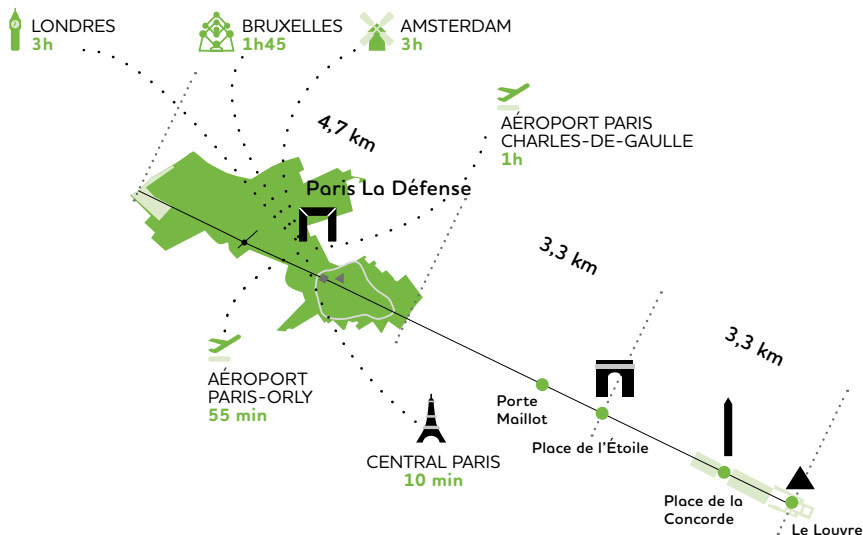

Un quartier idéalement connecté