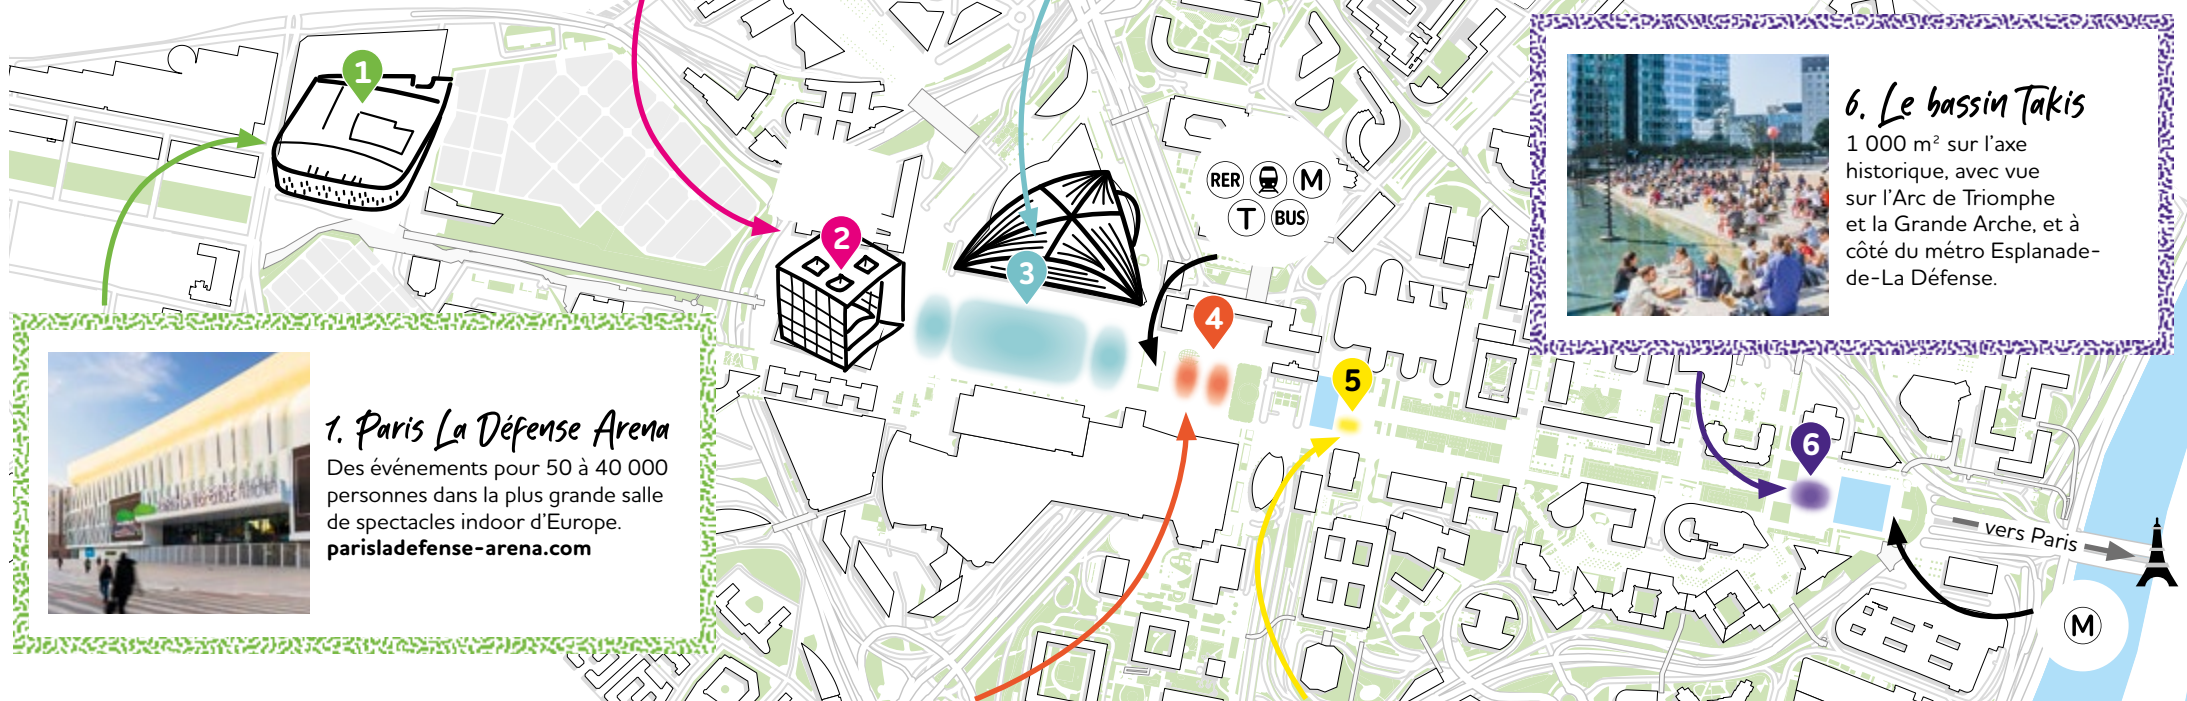

## 2. Le Toit de la Grande Arche

Des espaces modulables, une galerie, un restaurant et la plus grande terrasse de Paris à 110 mètres de haut !  
[lagrandearche.fr/professionnels](http://lagrandearche.fr/professionnels)

## 3. Le parvis de La Défense

Plus de 10 000 m<sup>2</sup> au pied de la Grande Arche, avec accès direct aux cinq sorties du hub de transports.

Pour en savoir plus sur les lieux

## 6. Le bassin Takis

1 000 m<sup>2</sup> sur l'axe historique, avec vue sur l'Arc de Triomphe et la Grande Arche, et à côté du métro Esplanade-La Défense.

## 5. La fontaine Agam

Un lieu magique et attractif de 250 m<sup>2</sup> face à la fontaine Agam, à la Grande Arche, et entouré de restaurants.