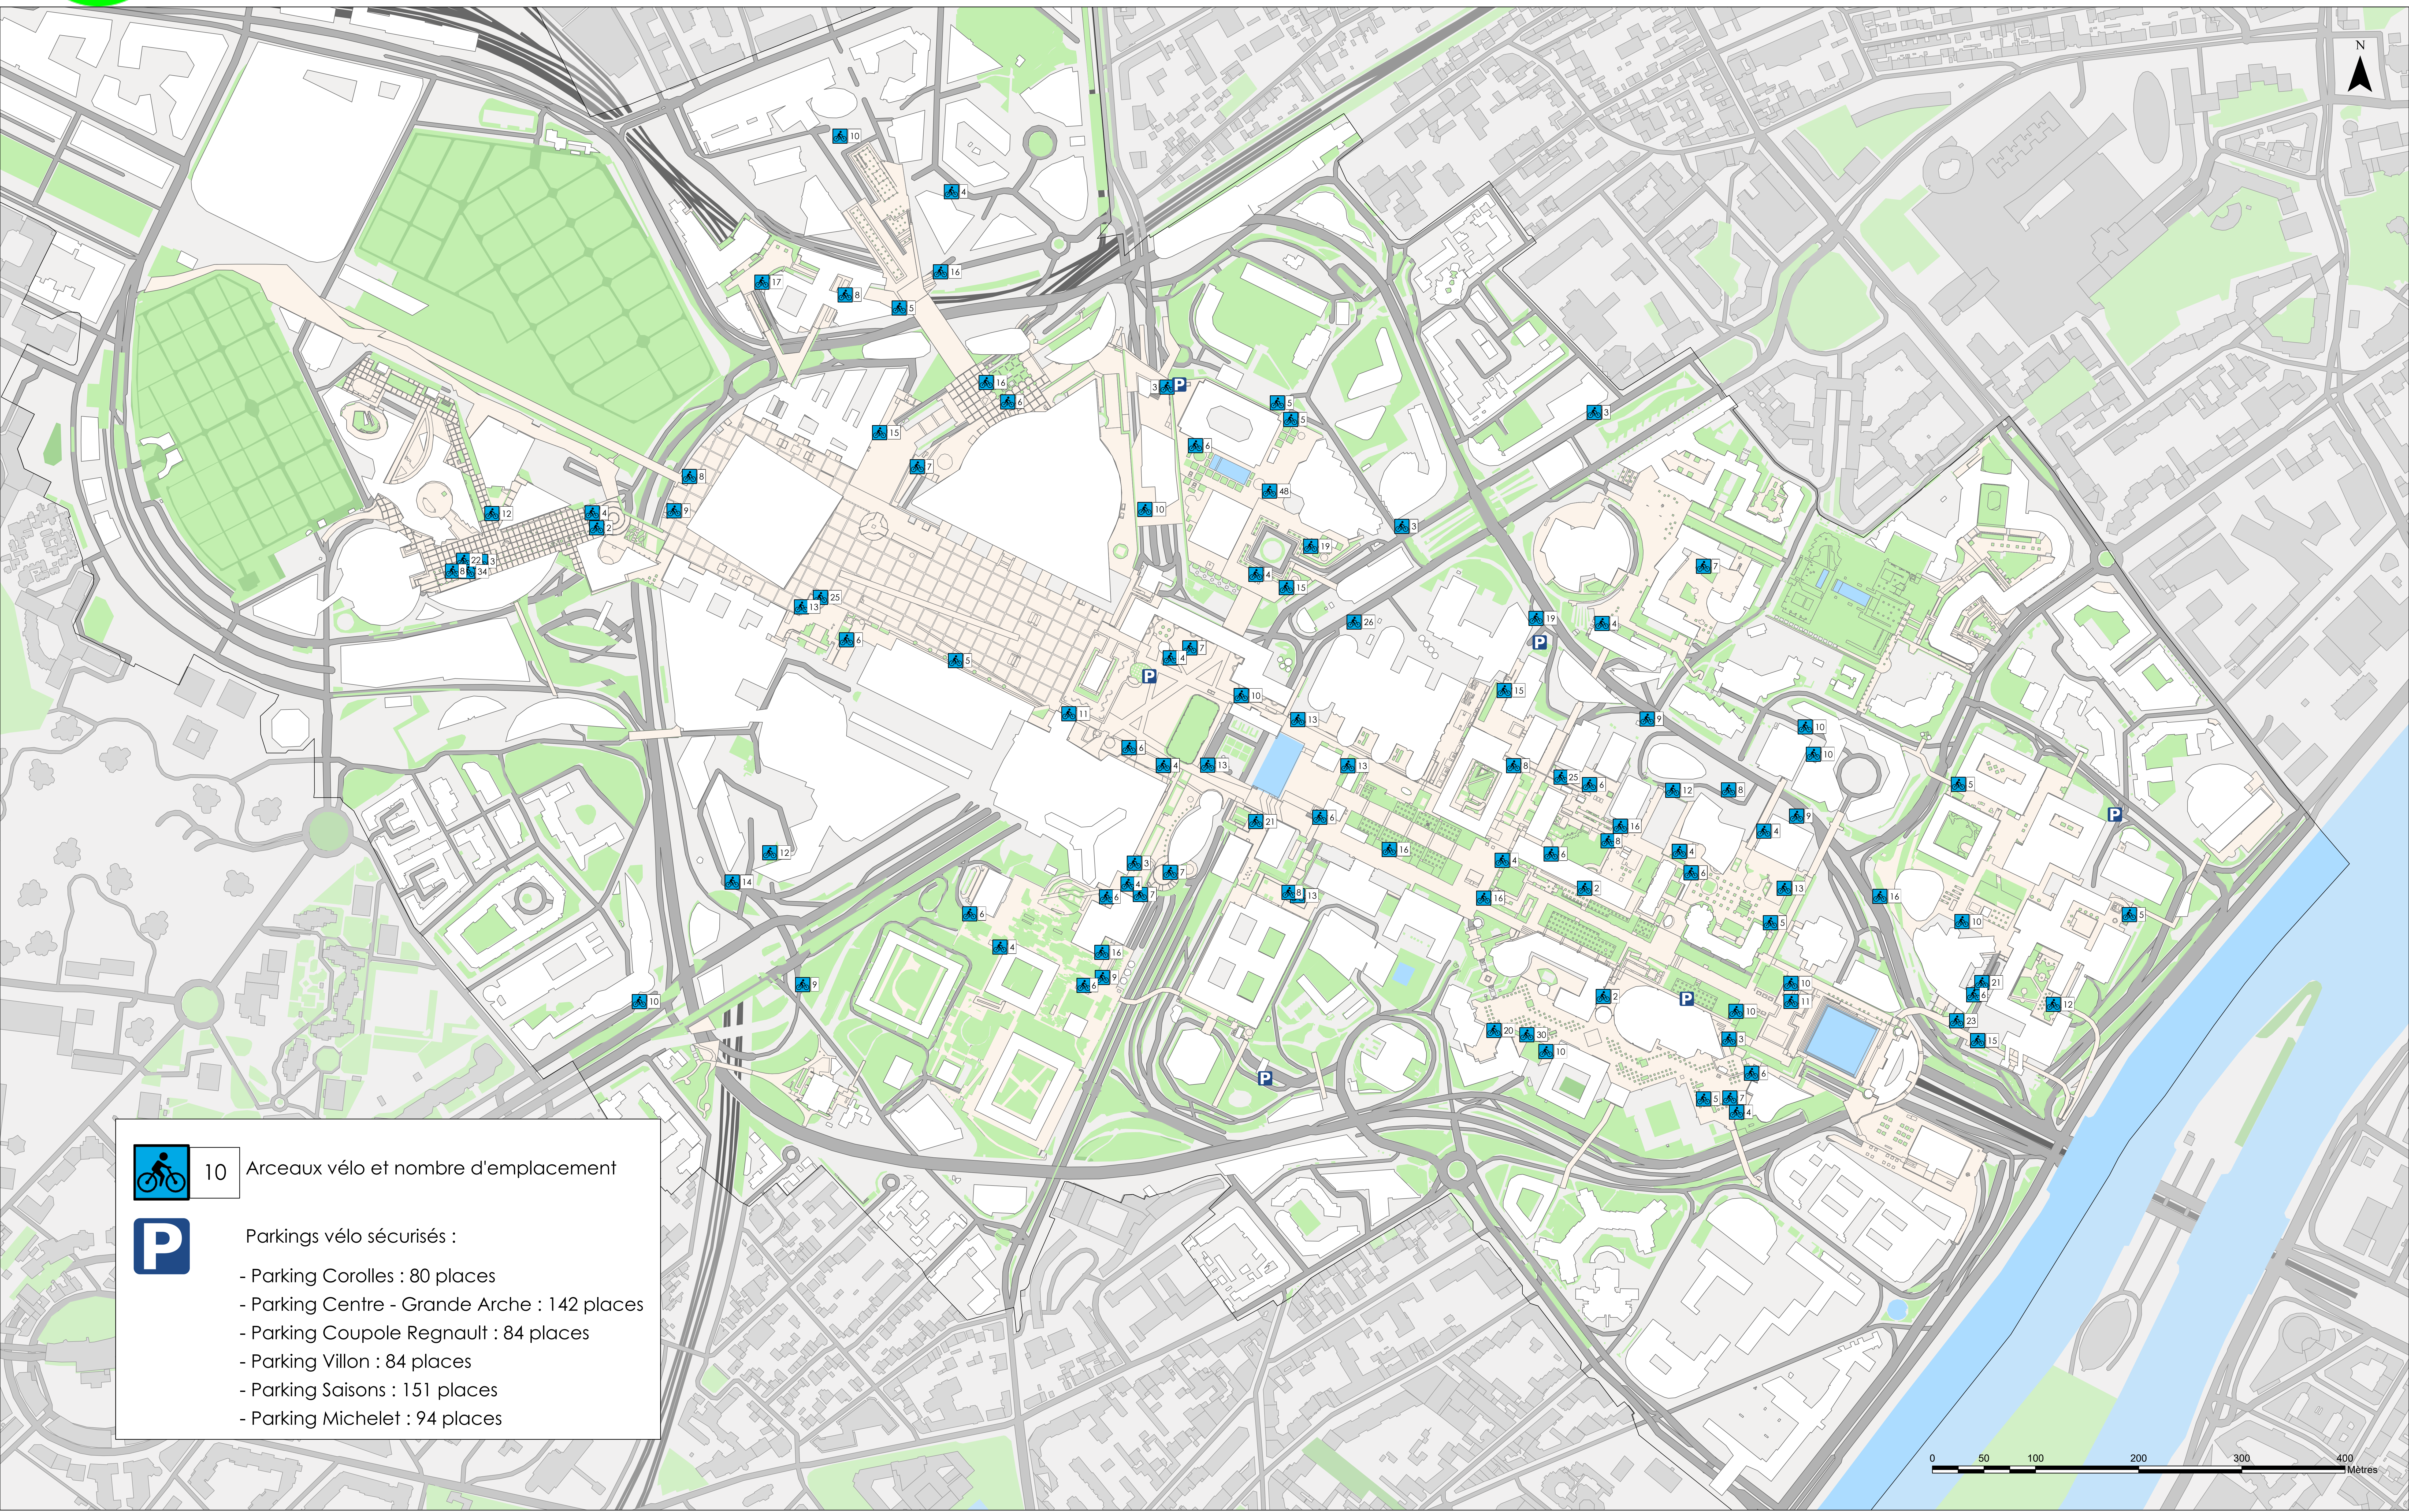

Stationnement des vélos sur La Défense

 10 Arceaux vélo et nombre d'emplacement

-  Parkings vélo sécurisés :
- Parking Corolles : 80 places
 - Parking Centre - Grande Arche : 142 places
 - Parking Coupole Regnault : 84 places
 - Parking Villon : 84 places
 - Parking Saisons : 151 places
 - Parking Michelet : 94 places