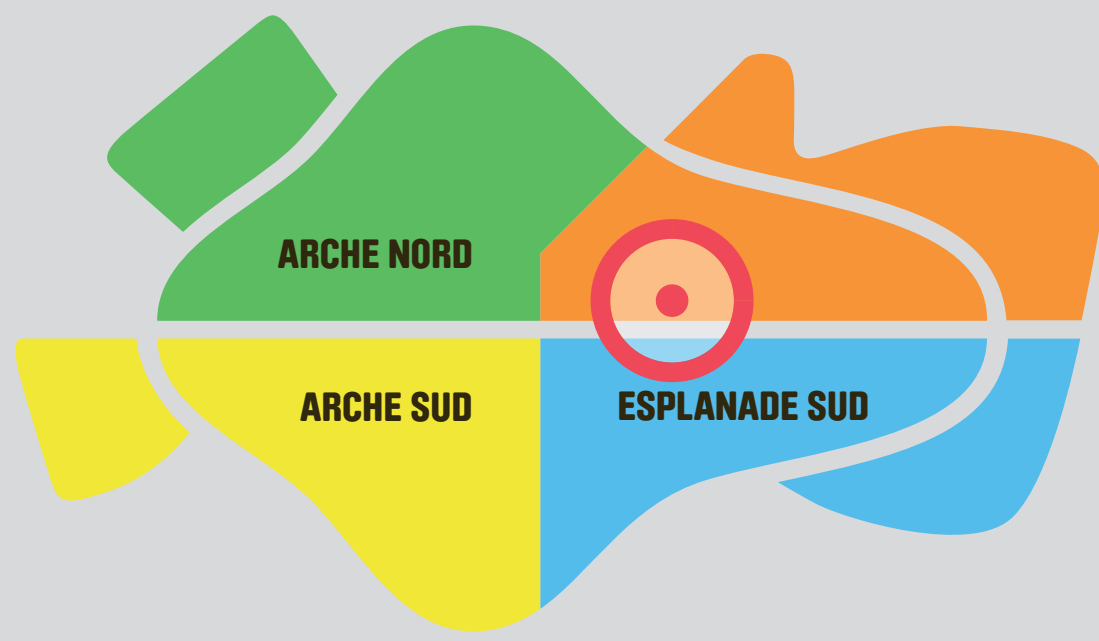

Quartier "Corolles"

Je suis...
I am located...

Je vais...
I go to...

Rues et autres voies

ALBERT GLEIZES (Avenue)	B1
ANDRÉ Prothin (Avenue)	B2
COROLLES (Place des - Square des)	C7 / E6
GÉNÉRAL DE GAULLE (Esplanade du)	F4
LIAISON MÉDIANE	B9
MARIE PARADIS (Place)	A6
PROTHIN (Rampe)	D1 - E1
REFLETS (Terrasse des - Passerelle des)	E8 / A8 - B8