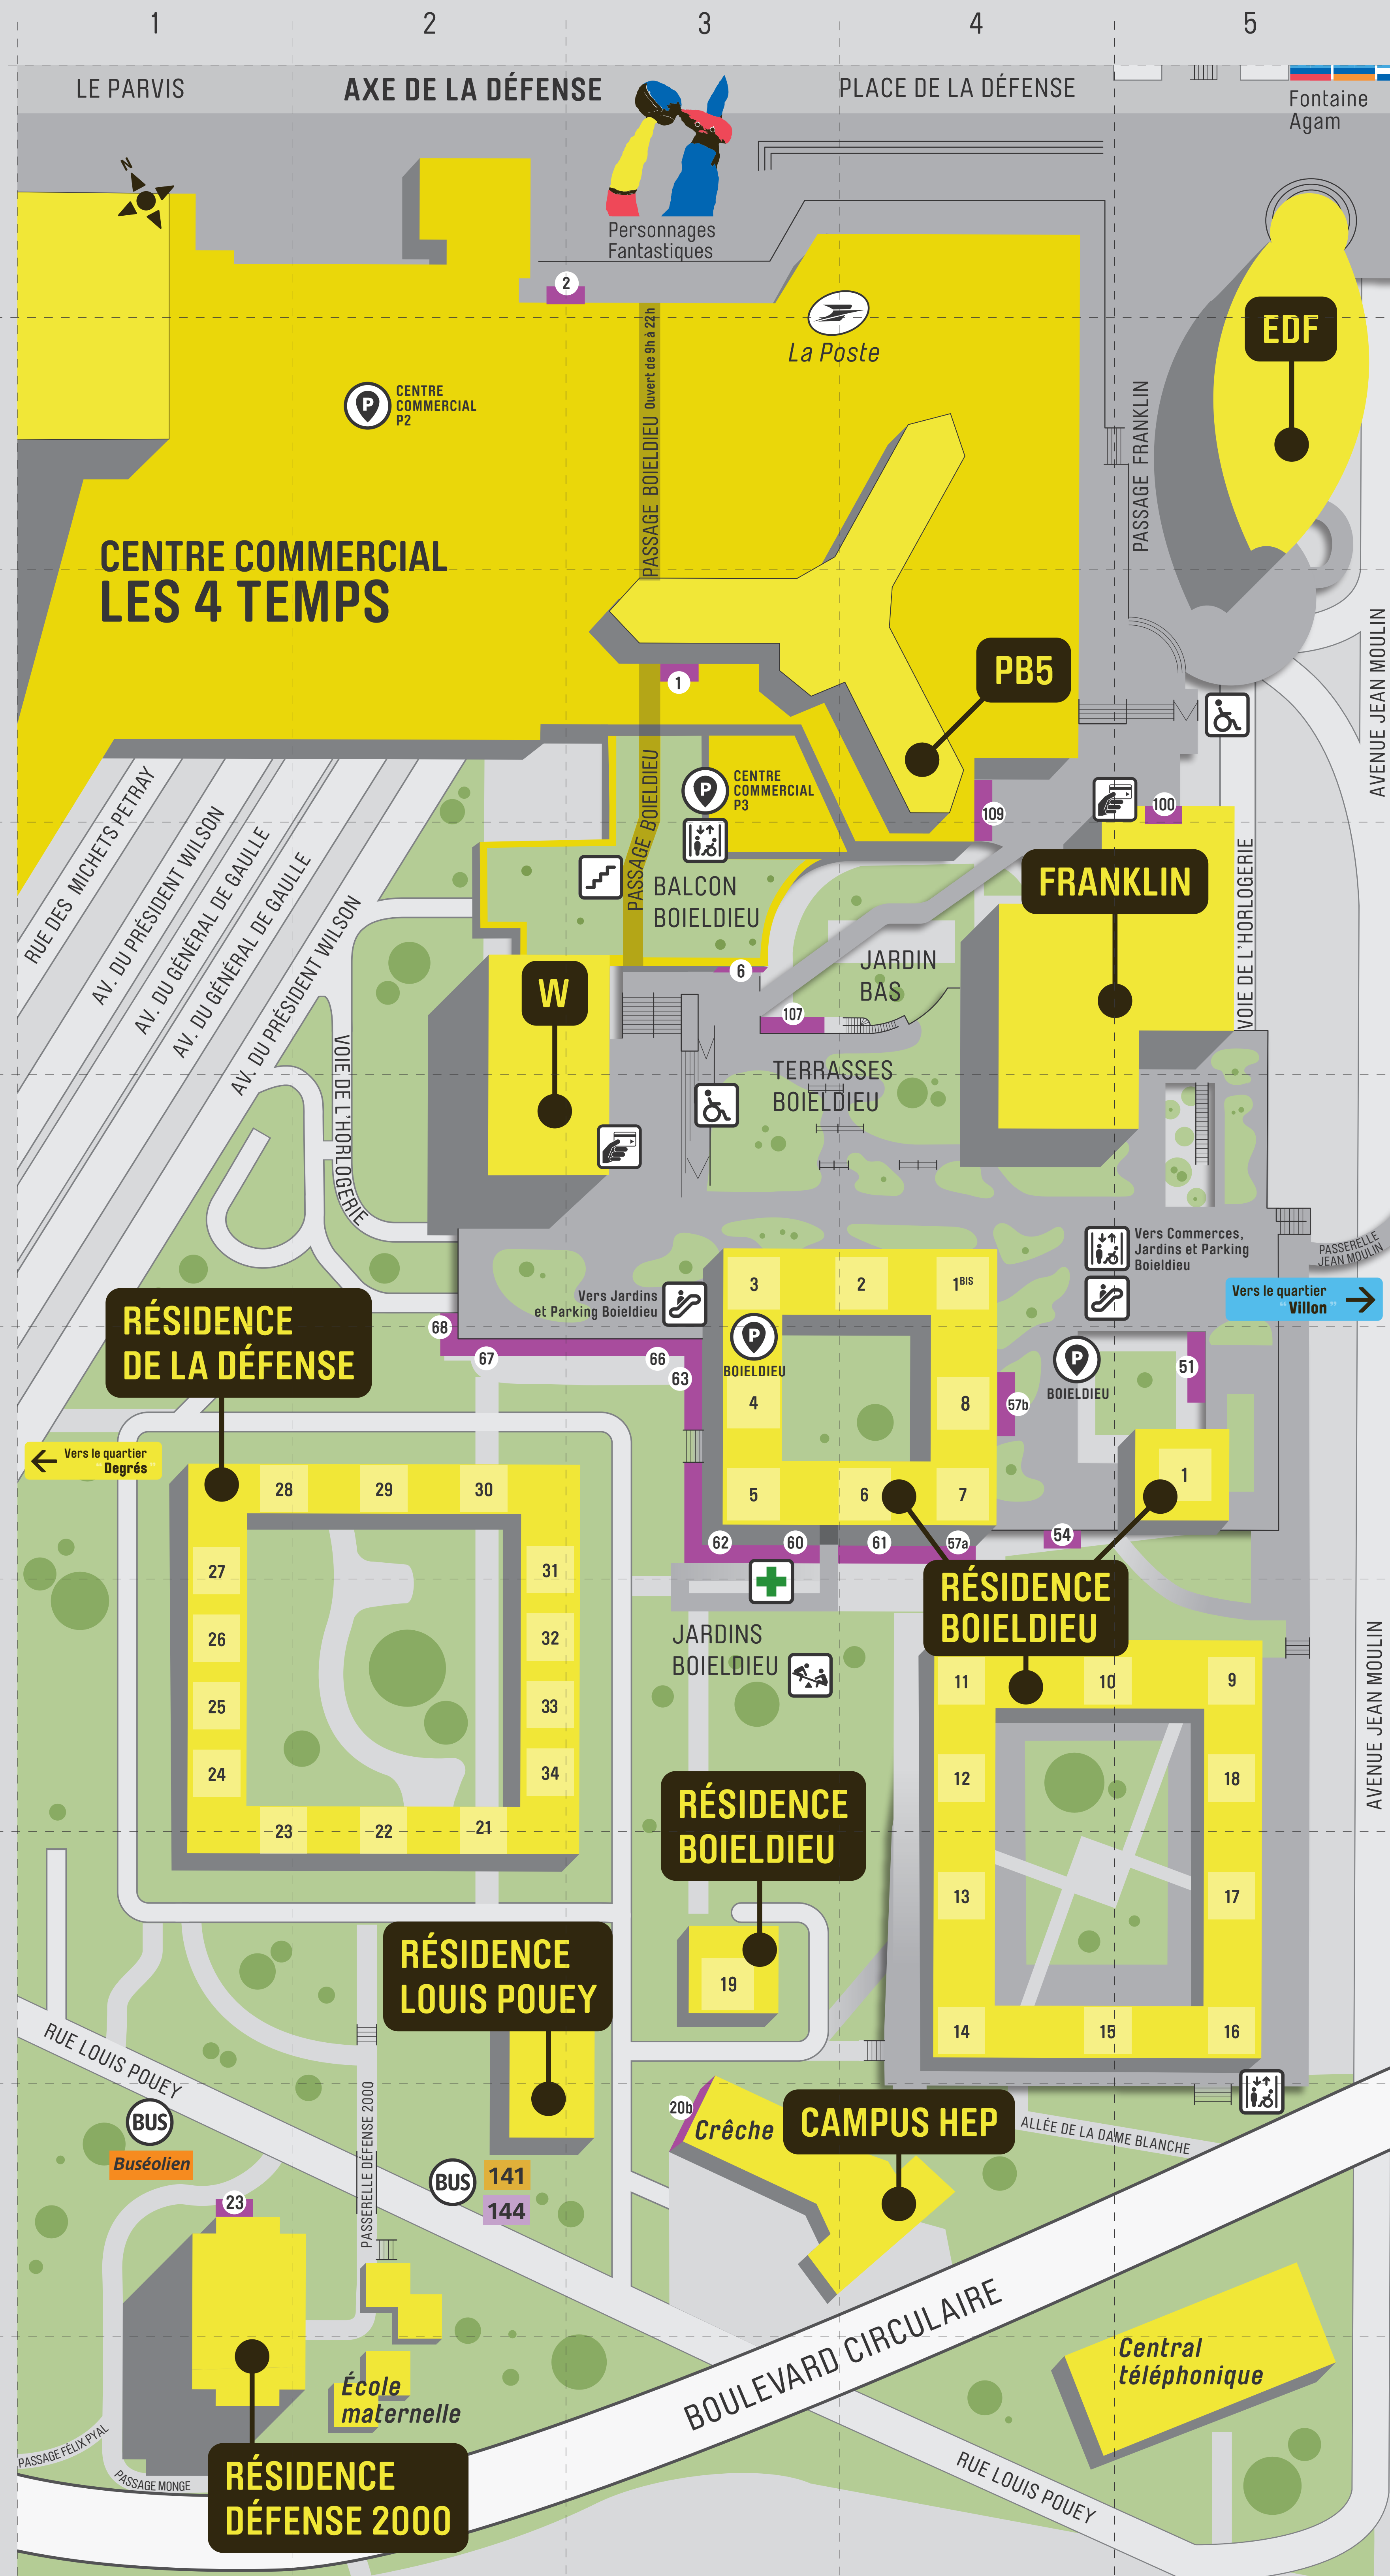

Quartier "Boieldieu"

Je suis...
I am located...

Je vais...
I go to...

Rues et autres voies

BOIELDIEU (Passage - Terrasses - Jardins)	A3 - D3 / D3 / G3
DAME BLANCHE (Allée de la)	I4 - I5
DÉFENSE (Place de La)	A4
DÉFENSE 2000 (Passerelle)	I2
FRANKLIN (Passage)	B5
GÉNÉRAL DE GAULLE (Avenue du)	D1
HORLOGERIE (Voie de l')	E2 - D5
JEAN MOULIN (Avenue - Passerelle)	C5 - G5 / E5
LOUIS POUÉY (Rue)	H1 - J4
MICHETS PETRAY (Rue des)	D1
MONGE (Passage)	J1
PARVIS (Le)	A1
PRÉSIDENT WILSON (Avenue du)	D1 - D2

Tours - Bureaux

CAMPUS HEP	I4
EDF	B5
FRANKLIN	D4
PB5	C4
W	D2

Habitations

BOIELDIEU (Résidence)	G3 - G4
DÉFENSE (Résidence de La)	E1
DÉFENSE 2000 (Résidence)	J1
LOUIS POUÉY (Résidence)	H2

Galleries marchandes

CENTRE COMMERCIAL LES 4 TEMPS	B1
JARDINS BOIELDIEU (Zone de commerces)	F2 - F5

Parkings

CENTRE COMMERCIAL P2	B2
CENTRE COMMERCIAL P3	C3
PARKING BOIELDIEU	F3 - F4

Séminaires - Centres d'affaires

SmartDesk	109	Terrasses Boieldieu - Tour PB5

Enseignement supérieur - Formations

Campus HEP - Paris La Défense	20b	Jardins Boieldieu	I3
Centre de formation SAP	23	Rue Louis Pouéy	I1
		Tour Défense 2000	

Recrutement

Expectra	100	Terrasses Boieldieu	C5
Randstad	1	Avenue du G^{ral} de Gaulle	C3

Enfance - Enseignement

Crèche du Petit Manège	20b	Jardins Boieldieu	I3

Restauration - Alimentation

8 à Huit	57a	Jardins Boieldieu	F4
Boieldieu de Chine	67	Jardins Boieldieu	F2
Boulangerie Karly	66	Jardins Boieldieu	F3
Le Forum	63	Jardins Boieldieu	F3
Le Knit's	51	Jardins Boieldieu	F5
Le Philosophe	6	Passage Boieldieu	D3
Porto Traiteur Portuguais	62	Jardins Boieldieu	F3

Santé - Bien-être

Centre de soins - 01 47 75 91 04	68	Jardins Boieldieu	E2
Espace Kiné - 01 47 76 46 11	57b	Terrasses Boieldieu	E4
Les Jardins du Soleil	54	Jardins Boieldieu	F4
Pharmacie Boieldieu - 01 47 76 16 49	60	Jardins Boieldieu	F3
Pôle Santé/ Les 4 temps	2	Parvis de la Défense	A2 - A3

Culture - Loisirs - Sports

Yogaloft	57b	Jardins Boieldieu	F4

Bar - Tabac - Presse

Le Knit's	51	Jardins Boieldieu	F5

Autres

CFTC 92	61	Jardins Boieldieu	F4
Défigraph	107	Terrasses Boieldieu	D3

L'appli qui vous guide partout où vous êtes.
ladefense.fr/fr/city-map

* Un plan de cheminements UFR est disponible à l'Espace info Défense :
ladefense.fr/se-reperer-pmr