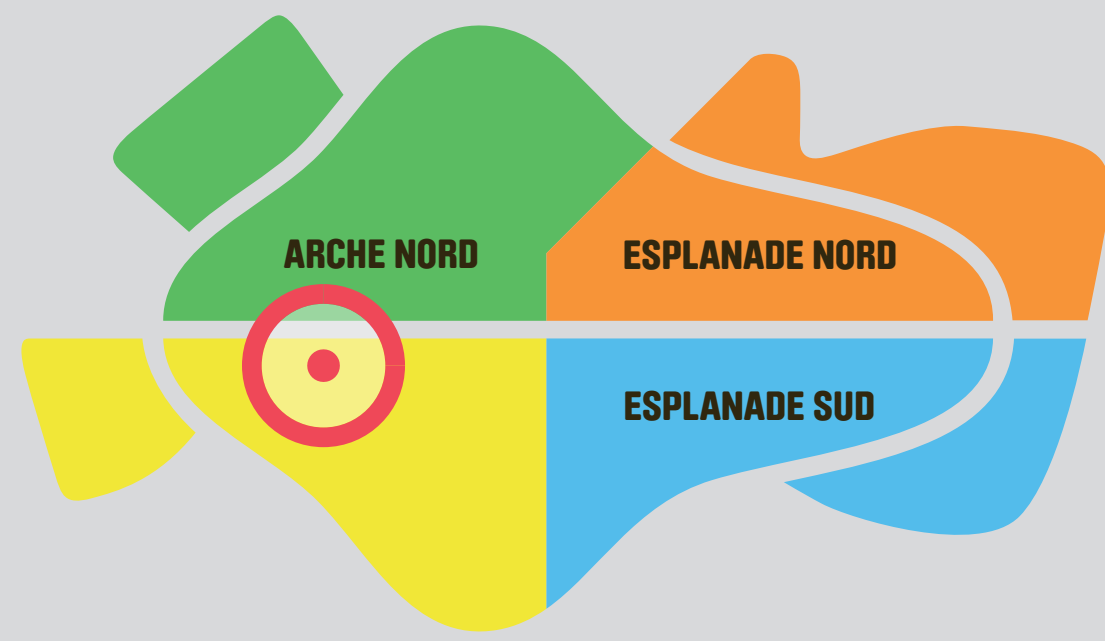

Quartier "Boieldieu"

Je suis...
I am located...

Je vais...
I go to...

Rues et autres voies

BOIELDIEU (Passage - Terrasses - Jardins)	A3 - D3 / D3 / G3
DAME BLANCHE (Allée de la)	I4 - I5
DÉFENSE (Place de La)	A4
DÉFENSE 2000 (Passerelle)	I2
FRANKLIN (Passage)	B5
GÉNÉRAL DE GAULLE (Avenue du)	D1
HORLOGERIE (Voie de l')	E2 - D5
JEAN MOULIN (Avenue - Passerelle)	C5 - G5 / E5
LOUIS POUÉY (Rue)	H1 - J4
MICHETS PETRAY (Rue des)	D1
MONGE (Passage)	J1
PARVIS (Le)	A1
PRÉSIDENT WILSON (Avenue du)	D1 - D2

Tours - Bureaux

CAMPUS HEP	I4
EDF	B5
FRANKLIN	D4
PB5	C4
W	D2

Habitations

BOIELDIEU (Résidence)	G3 - G4
DÉFENSE (Résidence de La)	E1
DÉFENSE 2000 (Résidence)	J1
LOUIS POUÉY (Résidence)	H2

Galleries marchandes

CENTRE COMMERCIAL LES 4 TEMPS	B1
JARDINS BOIELDIEU (Zone de commerces)	F2 - F5

Parkings

CENTRE COMMERCIAL P2	B2
CENTRE COMMERCIAL P3	C3
PARKING BOIELDIEU	F3 - F4

Séminaires - Centres d'affaires

SmartDesk	109	Terrasses Boieldieu - Tour PB5

Enseignement supérieur - Formations

Campus HEP - Paris La Défense	20b	Jardins Boieldieu	I3
Centre de formation SAP	23	Rue Louis Pouéy	I1
		Tour Défense 2000	

Recrutement

Expectra	100	Terrasses Boieldieu	C5
Randstad	1	Avenue du G^{ral} de Gaulle	C3

Enfance - Enseignement

Crèche du Petit Manège	20b	Jardins Boieldieu	I3

Restauration - Alimentation

8 à Huit	57a	Jardins Boieldieu	F4
Boieldieu de Chine	67	Jardins Boieldieu	F2
Boulangerie Karly	66	Jardins Boieldieu	F3
Le Forum	63	Jardins Boieldieu	F3
Le Knit's	51	Jardins Boieldieu	F5
Le Philosophe	6	Passage Boieldieu	D3
Porto Traiteur Portuguais	62	Jardins Boieldieu	F3

Santé - Bien-être

Centre de soins - 01 47 75 91 04	68	Jardins Boieldieu	E2
Espace Kiné - 01 47 76 46 11	57b	Terrasses Boieldieu	E4
Les Jardins du Soleil	54	Jardins Boieldieu	F4
Pharmacie Boieldieu - 01 47 76 16 49	60	Jardins Boieldieu	F3
Pôle Santé/ Les 4 temps	2	Parvis de la Défense	A2 - A3

Culture - Loisirs - Sports

Yogaloft	57b	Jardins Boieldieu	F4

Bar - Tabac - Presse

Le Knit's	51	Jardins Boieldieu	F5

Autres

CFTC 92	61	Jardins Boieldieu	F4
Défigraph	107	Terrasses Boieldieu	D3