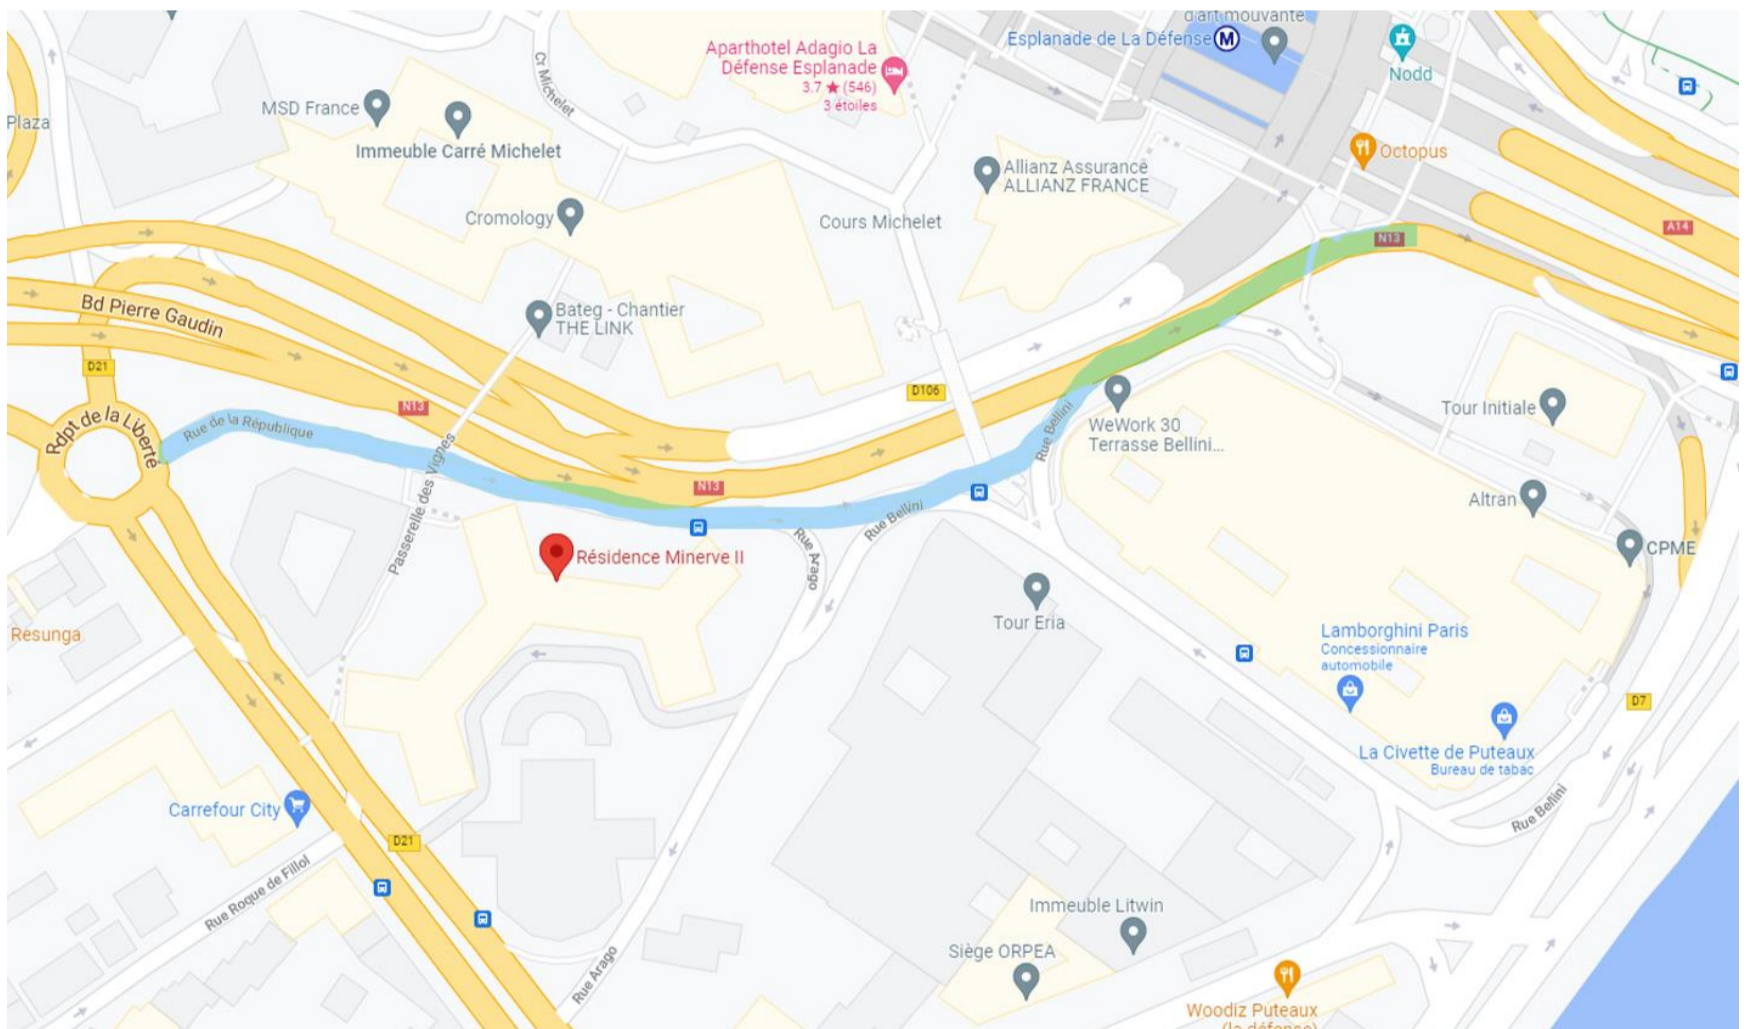

Info Chantier – Immeubles Minerve

ZOOM SUR PLAN :

(Alternative en bleue ci-dessous)

Pour nous contacter :

- Boîte aux lettres (présente sur le Cours Michelet)
- the_link.inforiverains@vinci-construction.fr
- 0 800 943 124