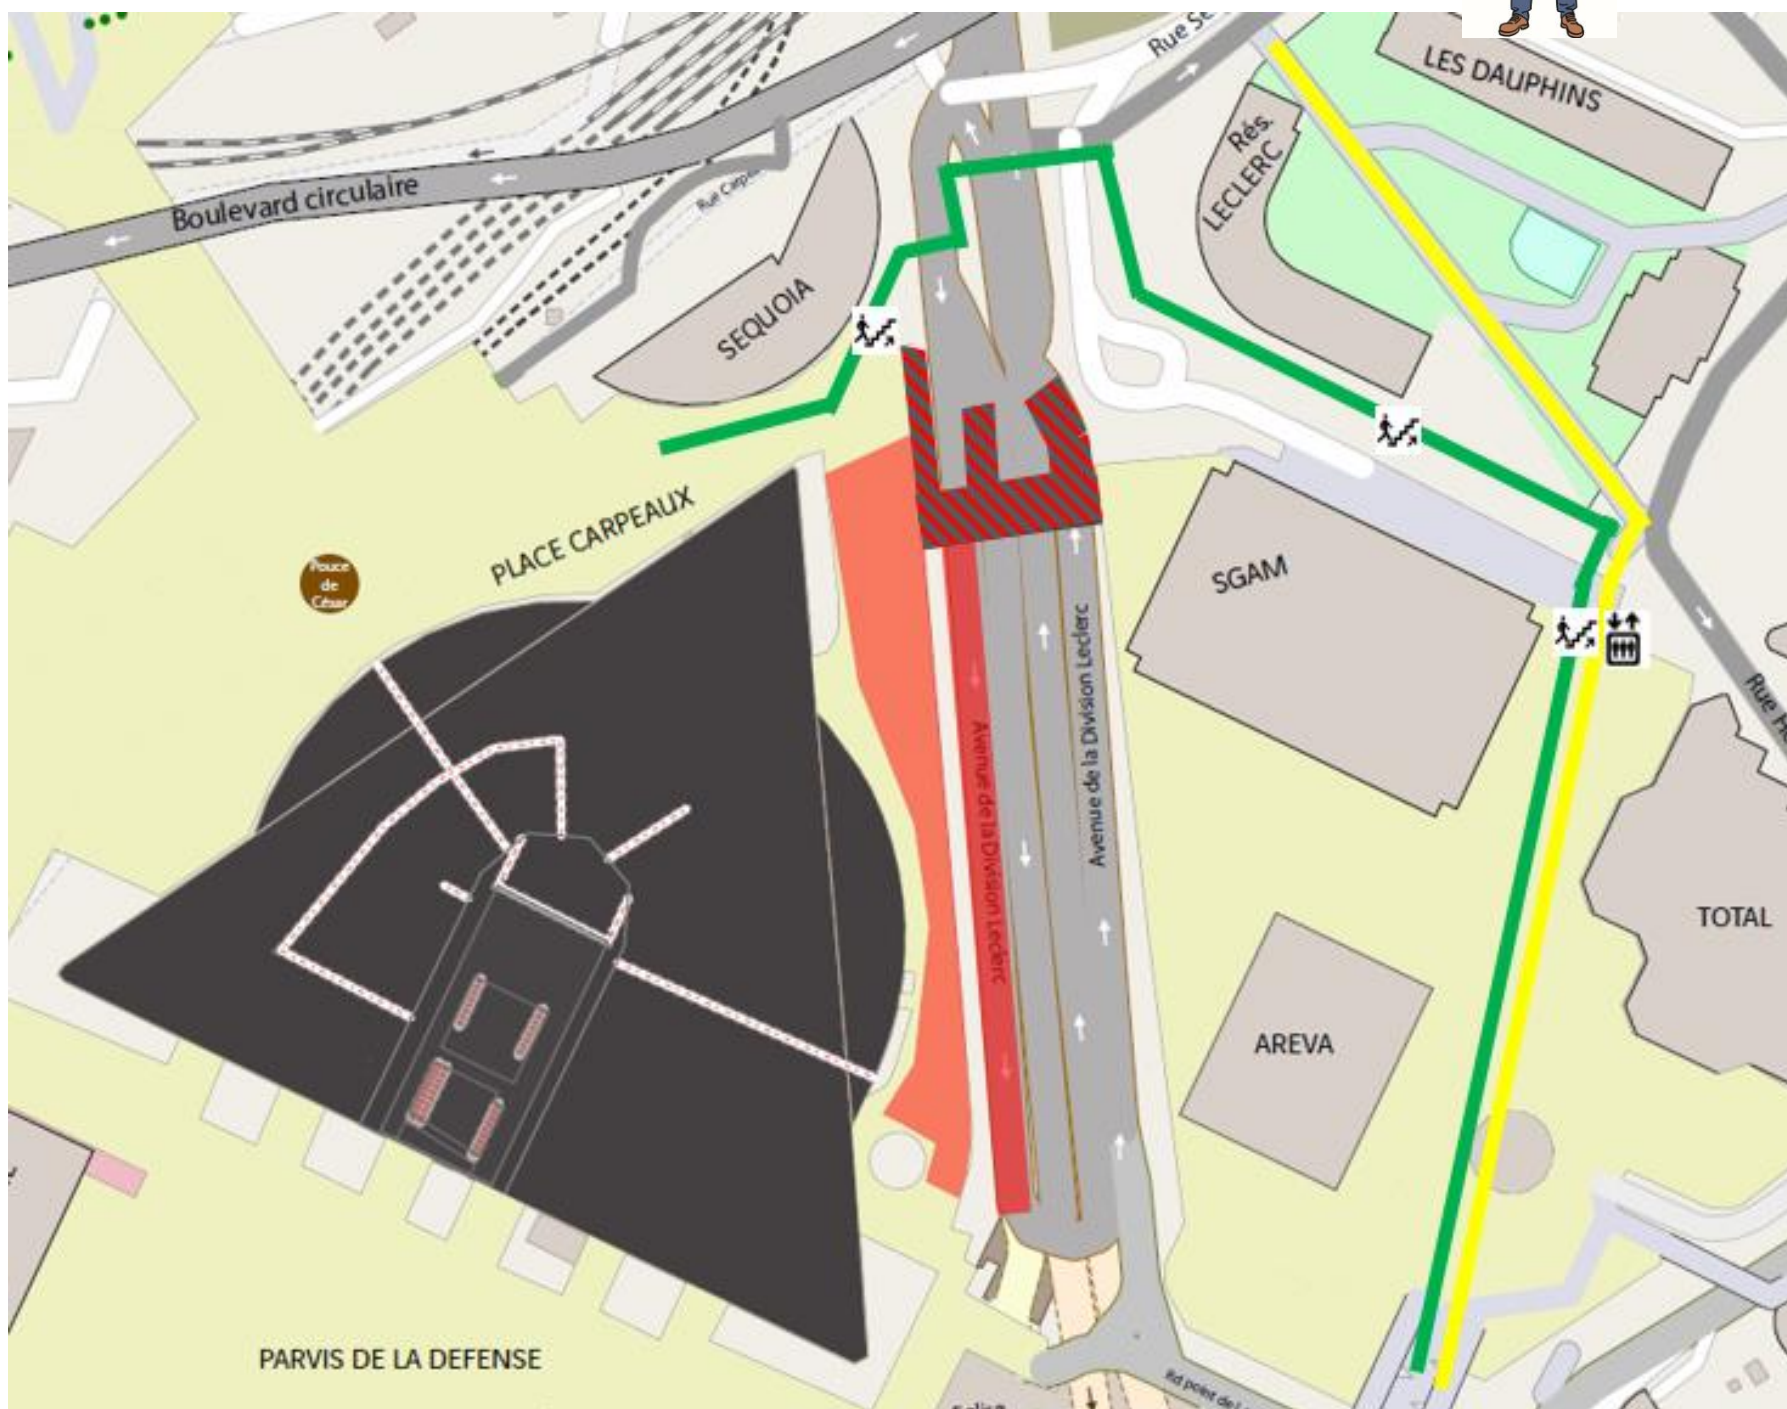

La Défense
trinity

La lettre TRINITY

INFO SPÉCIALE...INFO SPÉCIALE...INFO SPÉCIALE...INFO SPÉCIALE...INFO SPÉCIALE...INFO SPÉCIALE...INFO SPÉCIALE...

**Du lundi 18 février 2019
au samedi 09 mars 2019**

Afin de démonter les modules de la base vie Trinity, la contre-allée CNIT sera fermée jours et nuits du lundi au samedi 12h. La passerelle Leclerc sera neutralisée toutes les nuits (sauf samedi et dimanche) de 21h à 5h.

BON A SAVOIR :

- La contre-allée CNIT sera fermée jours et nuits du lundi au samedi (12h).
- La passerelle Leclerc sera neutralisée toutes les nuits de 21h à 5h (sauf week-end).
- Le parking CNIT restera entièrement fonctionnel.

Une signalétique et des agents de trafic seront présents pour vous accompagner jusqu'à la sortie.

 = piétons

 = personnes à mobilité réduite

Nous nous excusons par avance pour la gêne occasionnée et vous remercions de votre compréhension.