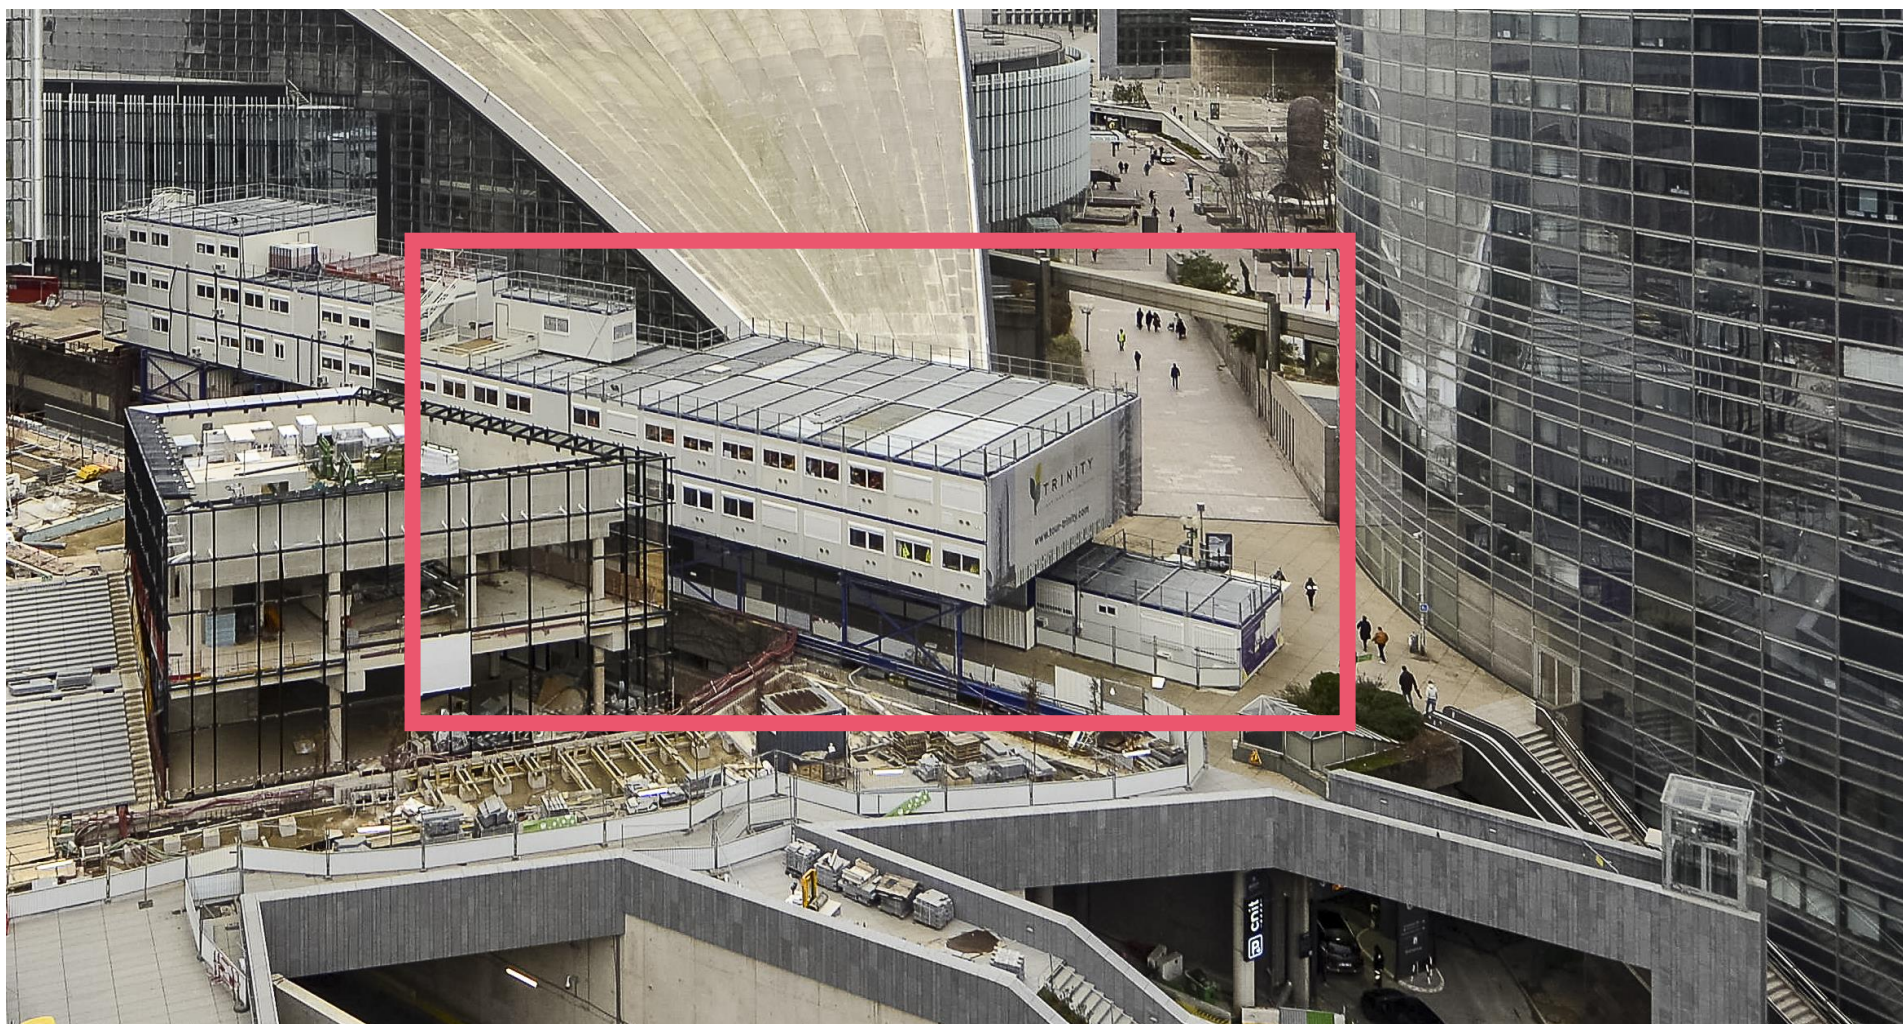

La Défense
trinity

La lettre TRINITY

INFO SPÉCIALE...INFO SPÉCIALE...INFO SPÉCIALE...INFO SPÉCIALE...INFO SPÉCIALE...INFO SPÉCIALE...INFO SPÉCIALE...

**Du lundi 18 février 2019
au samedi 09 mars 2019**

Afin de démonter les modules de la base vie Trinity, la contre-allée CNIT sera fermée jours et nuits du lundi au samedi 12h. La passerelle Leclerc sera neutralisée toutes les nuits (sauf samedi et dimanche) de 21h à 5h.

BON A SAVOIR :

- La contre-allée CNIT sera fermée jours et nuits du lundi au samedi (12h).
- La passerelle Leclerc sera neutralisée toutes les nuits de 21h à 5h (sauf week-end).
- Le parking CNIT restera entièrement fonctionnel.