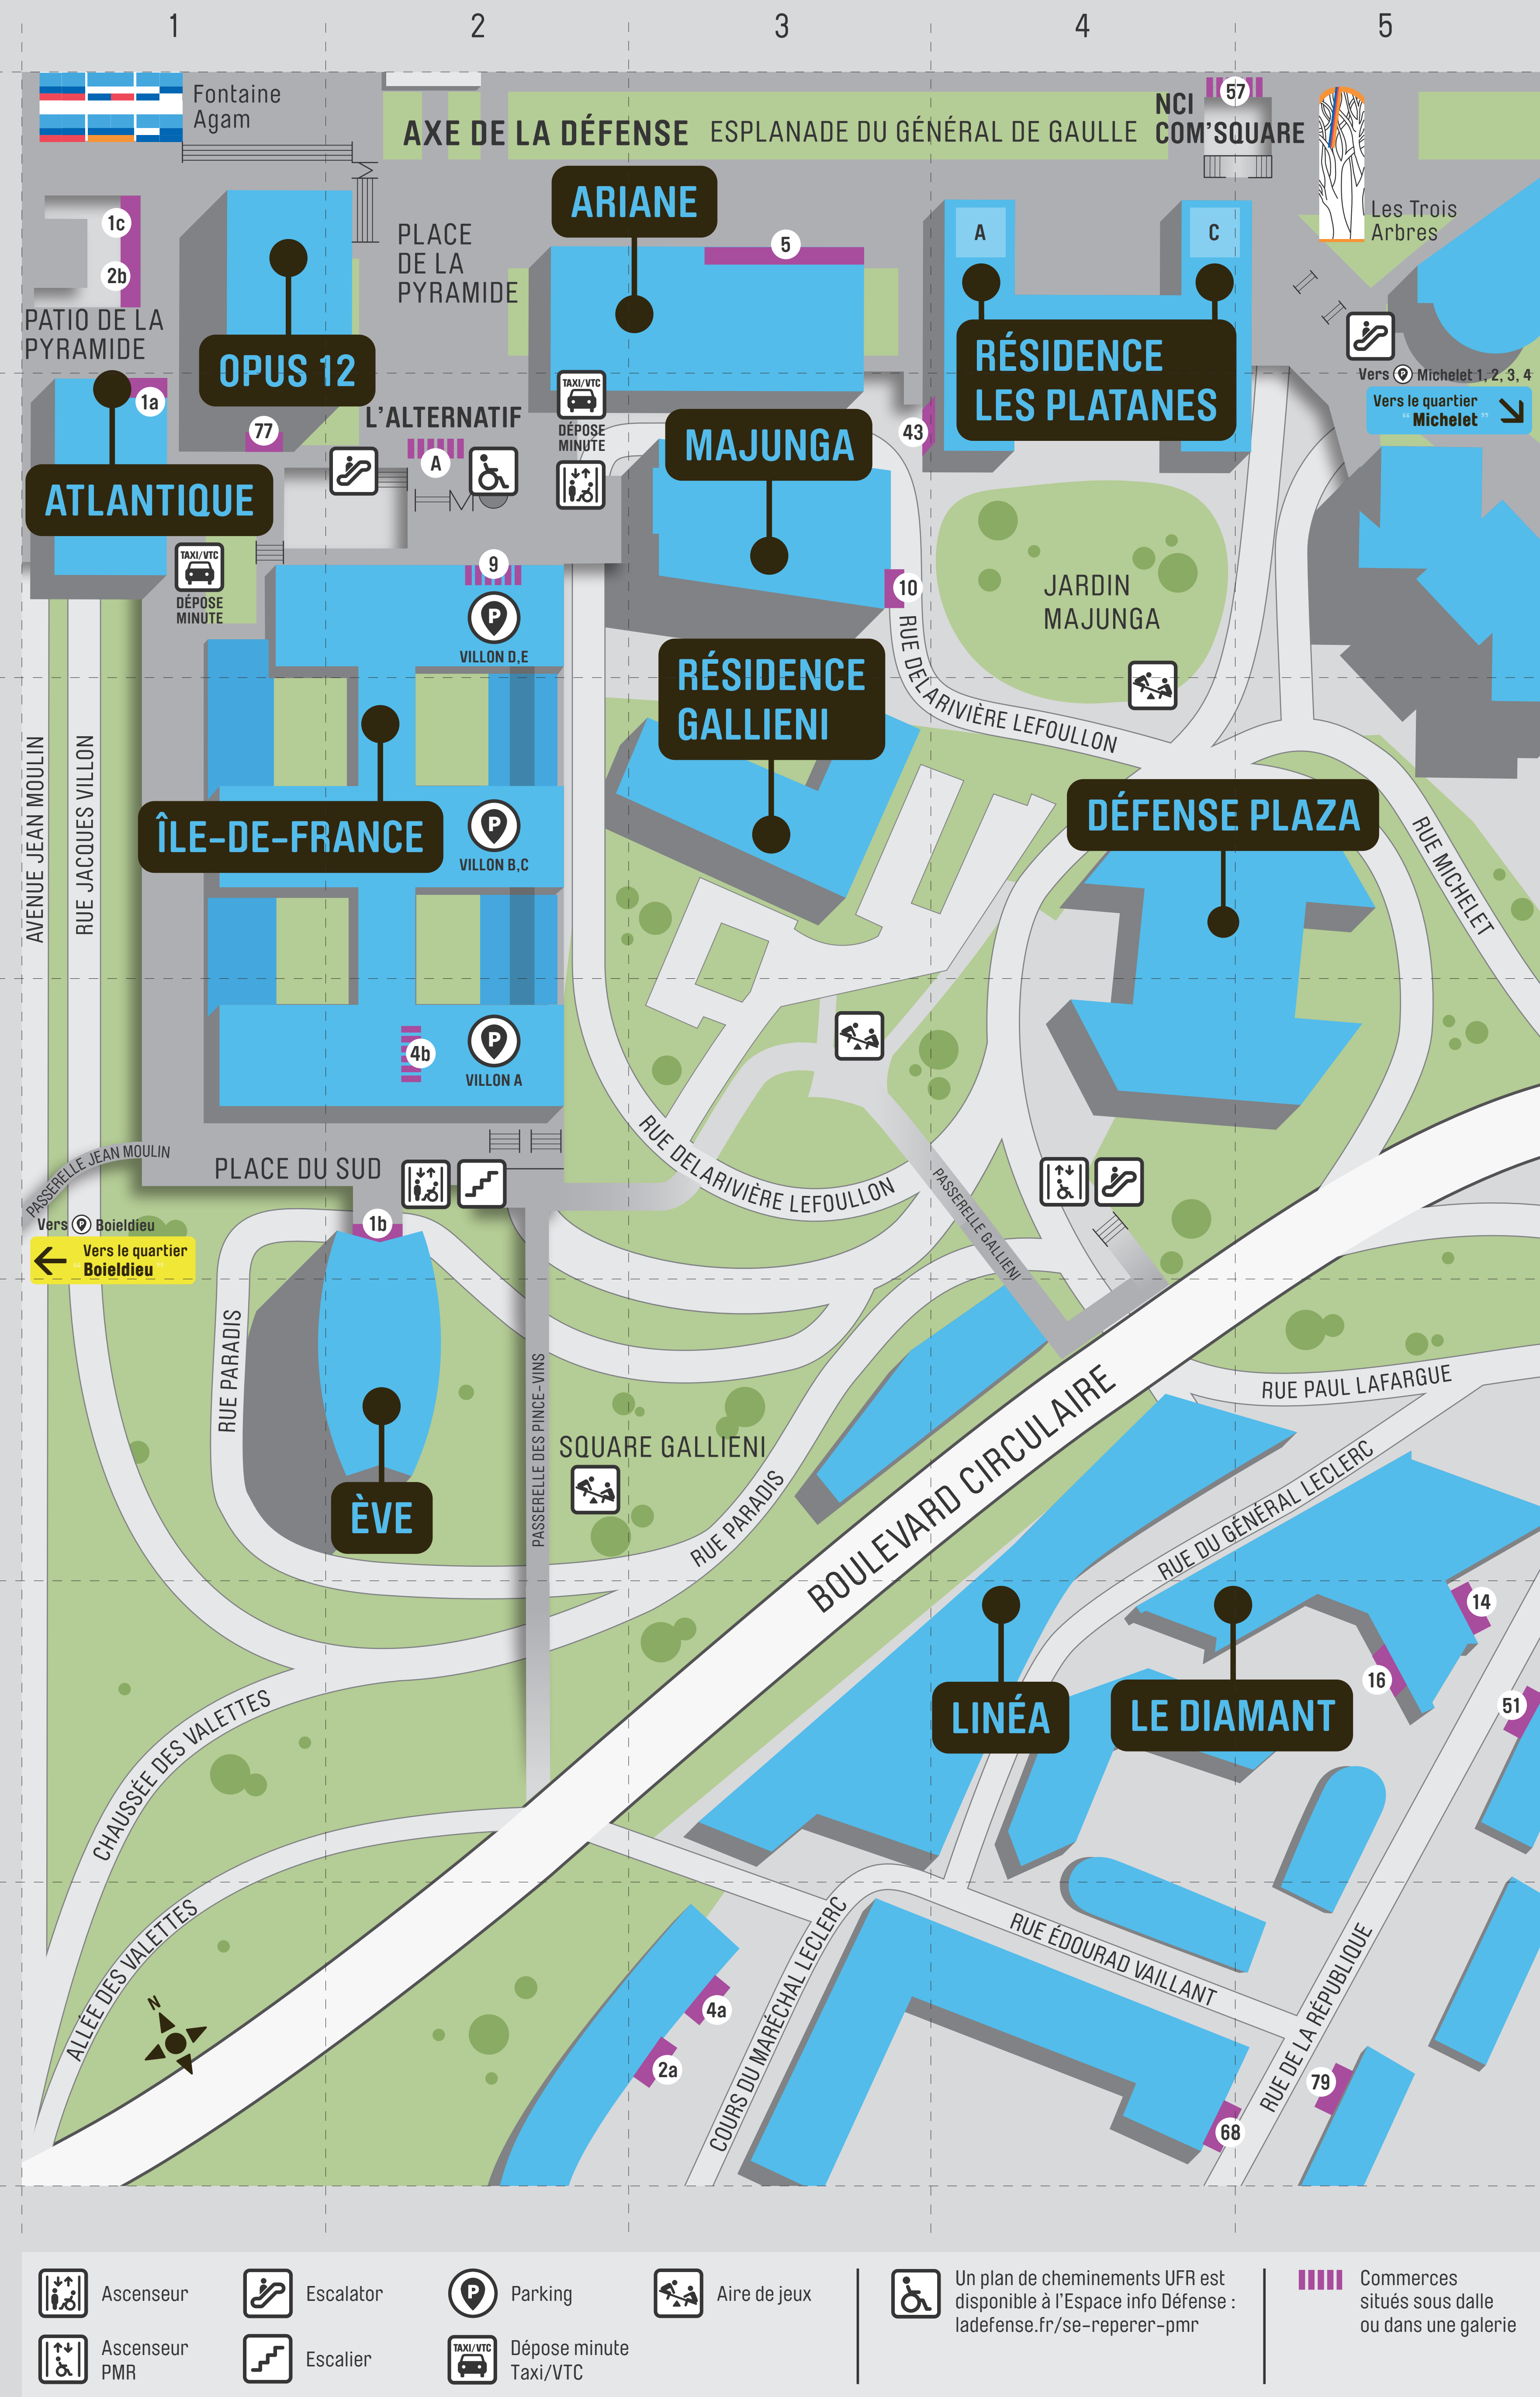

Quartier "Villon"

Je suis...
I am located...

Je vais...
I go to...

Rues et autres voies

DELARIVIÈRE LEFOULLON (Rue)	B3 - D3
GALLIENI (Passerelle - Square)	D4 / E2
GÉNÉRAL DE GAULLE (Esplanade du)	A3
GÉNÉRAL LECLERC (Rue du)	G3 - E5
JACQUES VILLON (Rue)	C1
JEAN MOULIN (Avenue - Passerelle)	C1 / D1
MAJUNGA (Jardin)	B4
MICHELET (Rue)	C5
PARADIS (Rue)	E1
PAUL LAFARGUE (Rue)	E5
PINCE-VINS (Passerelle des)	E2
PYRAMIDE (Place de la - Patio de la)	A2 / A1
RÉPUBLIQUE (Rue de la)	G5
SUD (Place du)	D1 - D2

Tours - Bureaux

ARIANE	A2
ATLANTIQUE	B1
DÉFENSE PLAZA	C4
DIAMANT (Le)	F4
ÈVE (Tour)	E2
ÎLE-DE-FRANCE	C1
LINÉA	F4
MAJUNGA	B3
OPUS 12	A1

Habitations

ÈVE (Tour)	E2
GALLIENI (Résidence)	C3
PLATANES (Résidence les)	A4

Parkings

PARKING VILLON	B2 / C2 / D2

Séminaires - Centres d'affaires

Connaissance Network	57	Esplanade du G^{de} de Gaulle	A4
L'Alternatif	A	Place de la Pyramide	B2
NCI Com'Square	57	Esplanade du G^{de} de Gaulle	A4
Regus	5	Place de la Pyramide	A3

Enseignement supérieur - Formations

Centre d'Information et d'Orientation (CIO) de Puteaux	2a	Cours du Maréchal Leclerc	G3
CIFMD	14	Rue de la République	F5
Ib formation Groupe Cegos	1a	Place de la Pyramide	B1
Linguarama Paris	1b	Place du Sud	D2
SAS Institute	5	Place de la Pyramide	A3
Wall Street English	2b	Patio de la Pyramide	A1

Recrutement

Expectra	77	Esplanade du G^{de} de Gaulle	A2
Manpower	1a	Place de la Pyramide	B1

Enfance - Enseignement

Collège Maréchal Leclerc	4a	Cours du Maréchal Leclerc	G3
Crèche des Arcades	16	Rue de la République	F5

Restauration - Alimentation

EXXI	5	Place de la Pyramide	A3
L'imprévu	68	Rue de la République	G4
Les petites fermes	79	Rue de la République	G5
Monop'Daily	10	Rue Delarivière Lefoullon	B3
Resunga	51	Rue de la République	F5

Santé - Bien-être

Centre de traumatologie du sport - 01 47 78 42 46	1c	Patio de la Pyramide	A1
CIAMT Santé au Travail - 01 49 67 06 67	4b	Place de la Pyramide	D2
Pédicure-podologue, HALIN Philippe	9	Voie de la Pyramide	B2
Point Vision - 01 84 20 07 10	77	Esplanade du G^{de} de Gaulle	A2
Smart Body	1c	Patio de la Pyramide	A1

Culture - Loisirs - Sports

Centre National des Arts Plastiques	1a	Place de la Pyramide	B1
Gymnase les Platanes	43	Rue Delarivière Lefoullon	B3
Keep Cool (Salle de Sport)	5	Place de la Pyramide	A3

L'appli qui vous guide partout où vous êtes.
ladefense.fr/fr/city-map