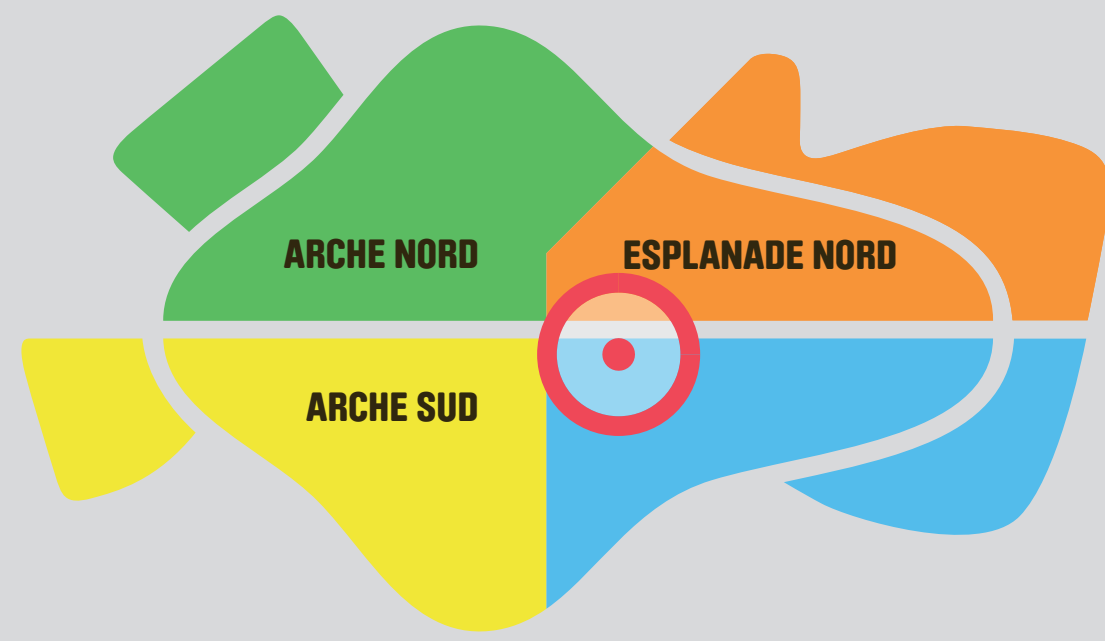

Quartier "Villon"

Je suis...
I am located...

Je vais...
I go to...

Rues et autres voies

DELARIVIÈRE LEFOULLON (Rue)	B3 - D3
GALLIENI (Passerelle - Square)	D4 / E2
GÉNÉRAL DE GAULLE (Esplanade du)	A3
GÉNÉRAL LECLERC (Rue du)	G3 - E5
JACQUES VILLON (Rue)	C1
JEAN MOULIN (Avenue - Passerelle)	C1 / D1
MAJUNGA (Jardin)	B4
MICHELET (Rue)	C5
PARADIS (Rue)	E1
PAUL LAFARGUE (Rue)	E5
PINCE-VINS (Passerelle des)	E2
PYRAMIDE (Place de la - Patio de la)	A2 / A1
RÉPUBLIQUE (Rue de la)	G5
SUD (Place du)	D1 - D2

Tours - Bureaux

ARIANE	A2
ATLANTIQUE	B1
DÉFENSE PLAZA	C4
DIAMANT (Le)	F4
ÈVE (Tour)	E2
ÎLE-DE-FRANCE	C1
LINÉA	F4
MAJUNGA	B3
OPUS 12	A1

Habitations

ÈVE (Tour)	E2
GALLIENI (Résidence)	C3
PLATANES (Résidence les)	A4

Parkings

PARKING VILLON	B2 / C2 / D2

Séminaires - Centres d'affaires

Connaissance Network	57	Esplanade du G^{de} de Gaulle	A4
L'Alternatif	A	Place de la Pyramide	B2
NCI Com'Square	57	Esplanade du G^{de} de Gaulle	A4
Regus	5	Place de la Pyramide	A3

Enseignement supérieur - Formations

Centre d'Information et d'Orientation (CIO) de Puteaux	2a	Cours du Maréchal Leclerc	G3
CIFMD	14	Rue de la République	F5
Ib formation Groupe Cegos	1a	Place de la Pyramide	B1
Linguarama Paris	1b	Place du Sud	D2
SAS Institute	5	Place de la Pyramide	A3
Wall Street English	2b	Patio de la Pyramide	A1

Recrutement

Expectra	77	Esplanade du G^{de} de Gaulle	A2
Manpower	1a	Place de la Pyramide	B1

Enfance - Enseignement

Collège Maréchal Leclerc	4a	Cours du Maréchal Leclerc	G3
Crèche des Arcades	16	Rue de la République	F5

Restauration - Alimentation

EXXI	5	Place de la Pyramide	A3
L'imprévu	68	Rue de la République	G4
Les petites fermes	79	Rue de la République	G5
Monop'Daily	10	Rue Delarivière Lefoullon	B3
Resunga	51	Rue de la République	F5

Santé - Bien-être

Centre de traumatologie du sport - 01 47 78 42 46	1c	Patio de la Pyramide	A1
CIAMT Santé au Travail - 01 49 67 06 67	4b	Place de la Pyramide	D2
Pédicure-podologue, HALIN Philippe	9	Voie de la Pyramide	B2
Point Vision - 01 84 20 07 10	77	Esplanade du G^{de} de Gaulle	A2
Smart Body	1c	Patio de la Pyramide	A1

Culture - Loisirs - Sports

Centre National des Arts Plastiques	1a	Place de la Pyramide	B1
Gymnase les Platanes	43	Rue Delarivière Lefoullon	B3
Keep Cool (Salle de Sport)	5	Place de la Pyramide	A3

L'appli qui vous guide partout où vous êtes.
ladefense.fr/fr/city-map