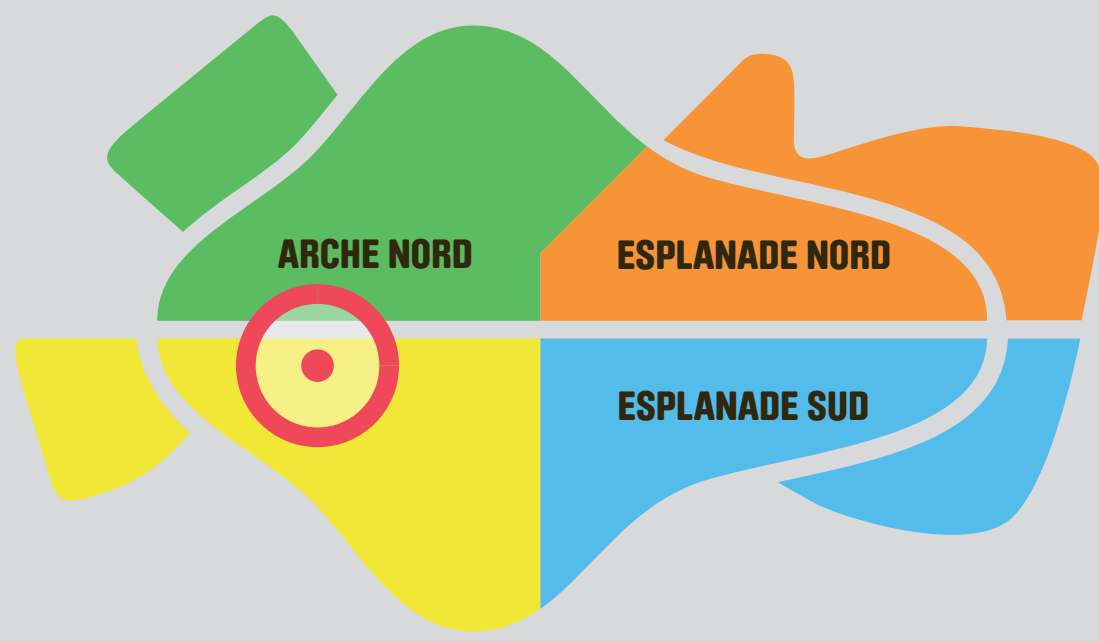

Quartier "Valmy"

Je suis...
I am located...

Ascenseur	Escalator	Travaux	Gare de RER	Parking	Distributeur
Ascenseur PMR	Escalier	Gare SNCF	Station de tramway	Dépense minute Taxi/VTC	Lieu de culte

Un plan de cheminements UFR est disponible à l'Espace info Défense : ladefense.fr/fr/se-reperer-pmr