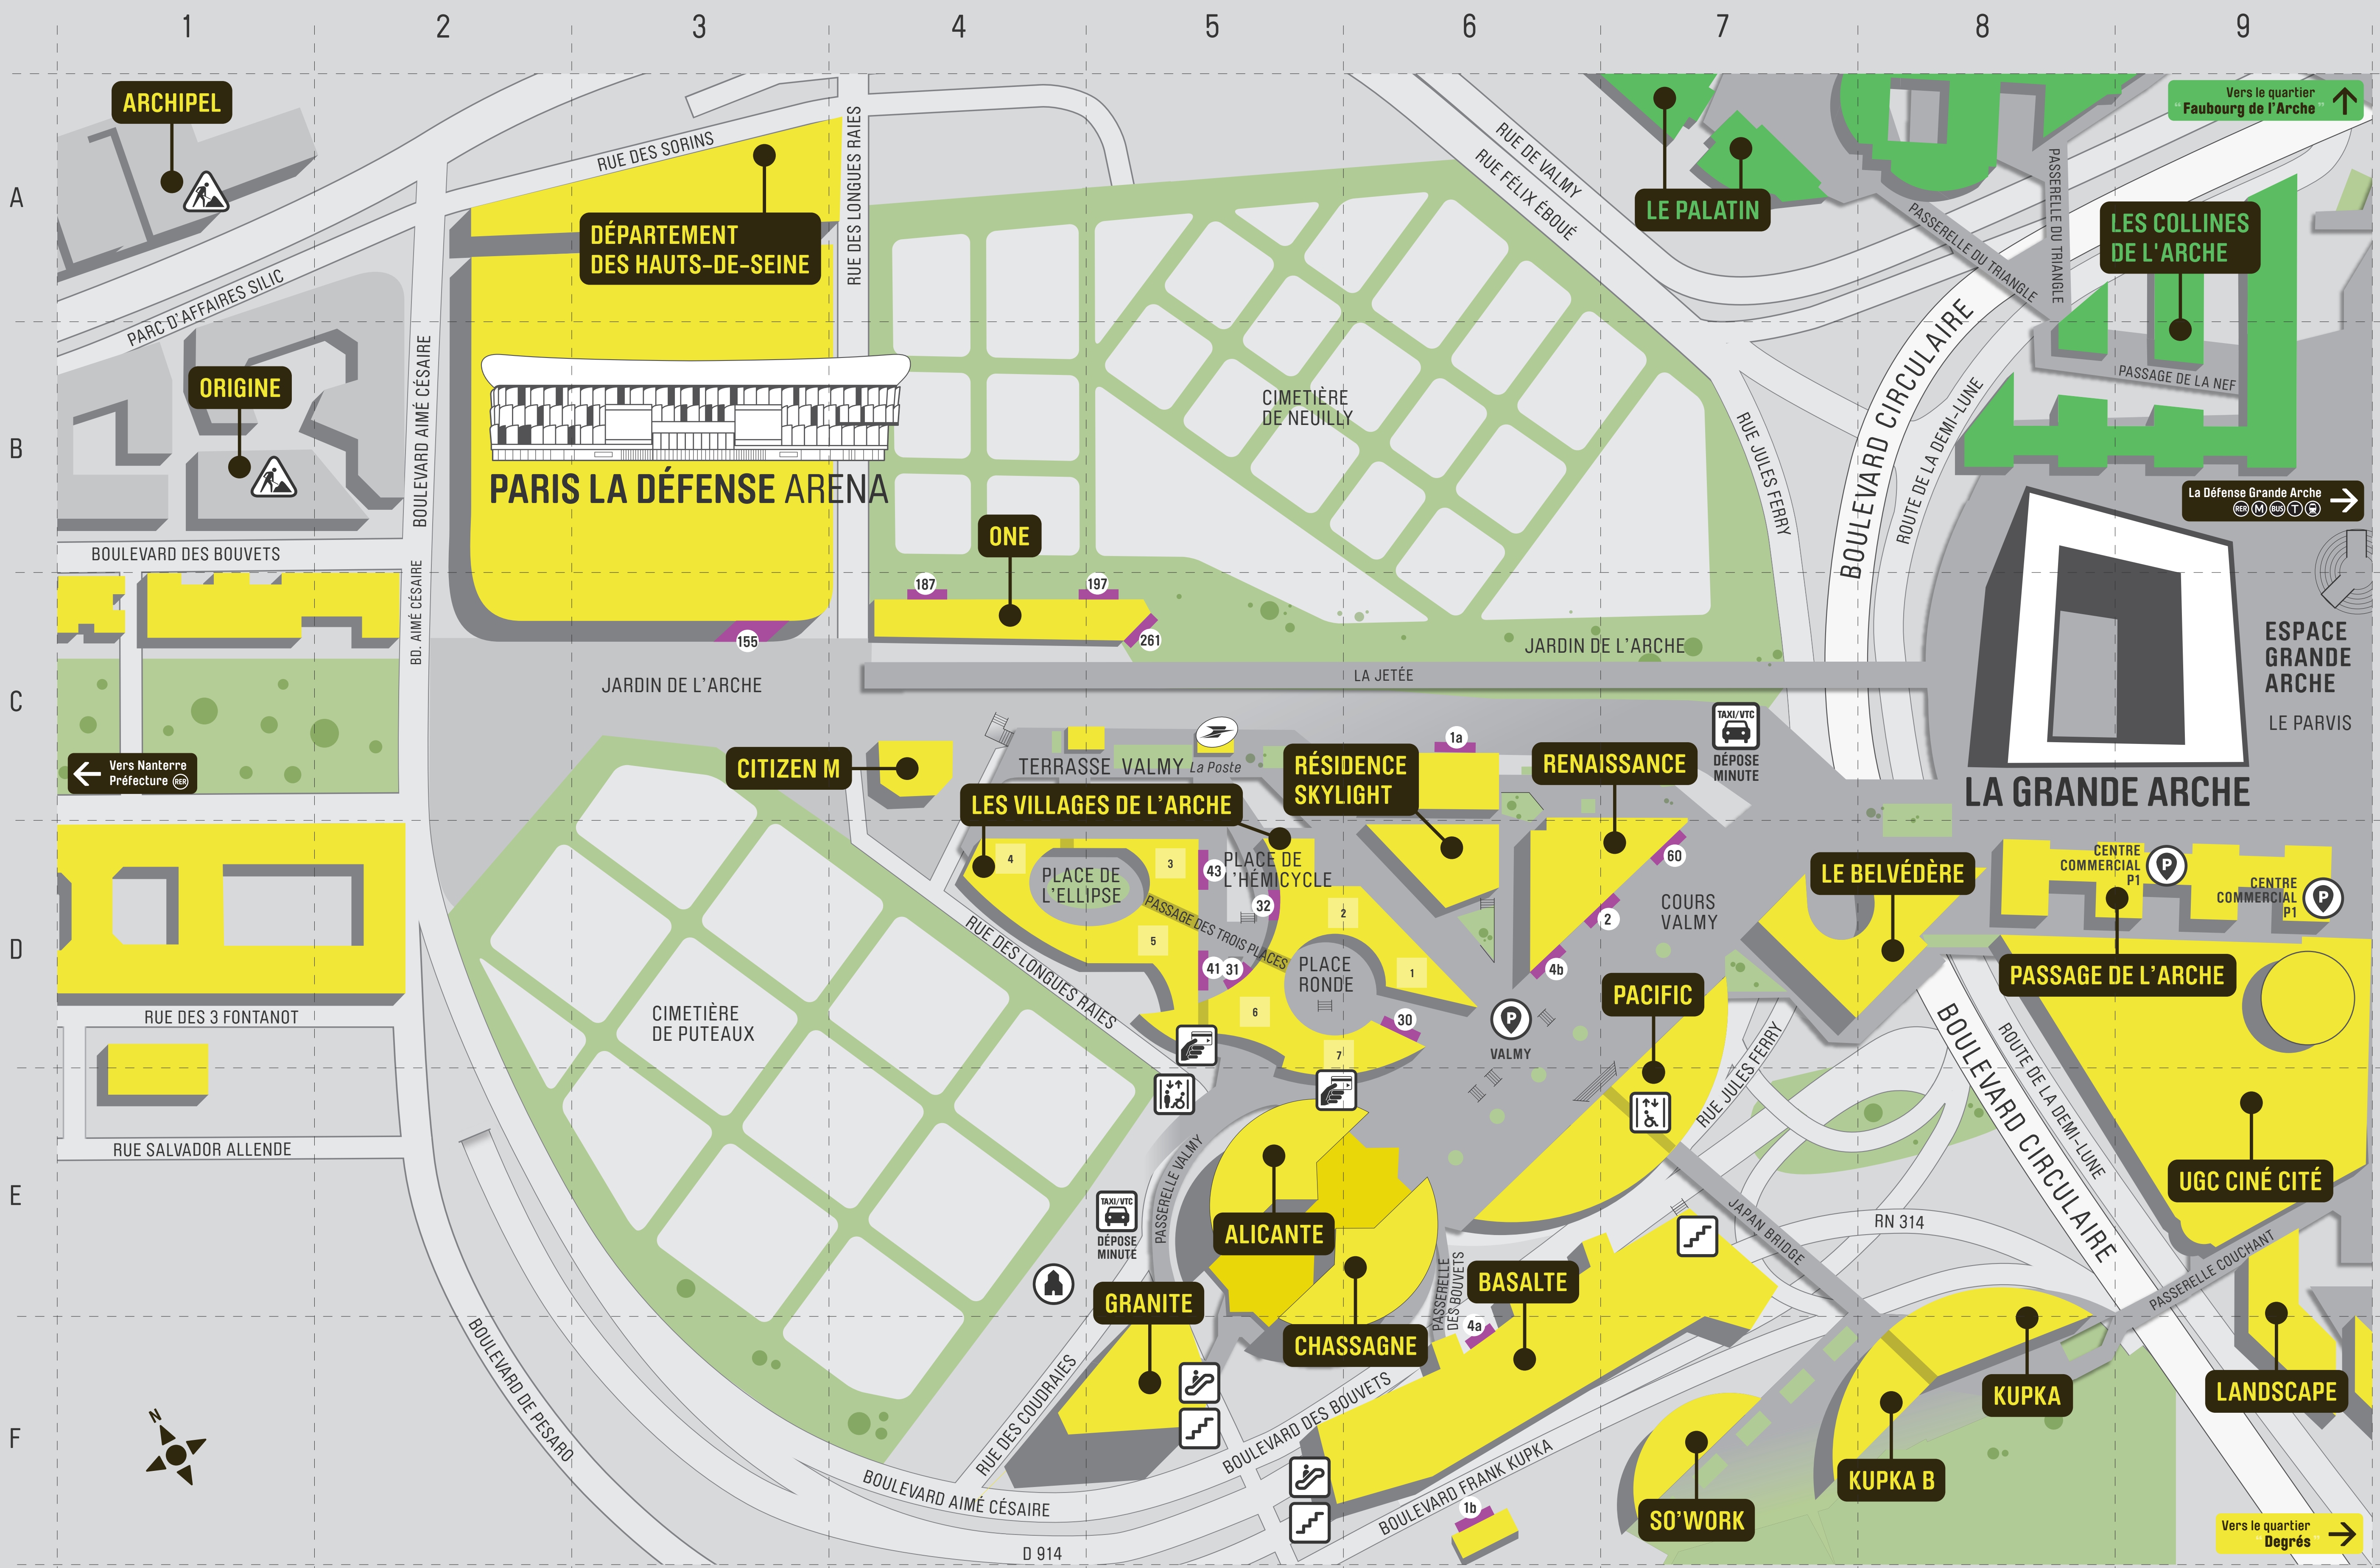

Quartier "Valmy"

Je suis...
I am located...

Ascenseur	Escalator	Travaux	Gare de RER	Parking	Distributeur
Ascenseur PMR	Escalier	Gare SNCF	Station de tramway	Dépense minute Taxi/VTC	Lieu de culte

Un plan de cheminements UFR est disponible à l'Espace info Défense : ladefense.fr/fr/se-reperer-pmr

Je vais...
I go to...

Rues et autres voies

AIMÉ CÉSZAIRE (Boulevard)	B2 - F4
ARCHE (Jardin de l')	C3 - C7
BOUVETS (Boulevard des)	B1 / F5 - F6
BOUVETS (Passerelle des)	E6
COUDRAIES (Rue des)	F4
DEMI-LUNE (Route de la)	B8 - E8
DES TROIS FONTANOT (Rue)	D1
ELLIPSE (Place de l')	D4
FÉLIX ÉBOUÉ (Rue)	A6
FRANK KUPKA (Boulevard)	F6
HÉMICYCLE (Place de l')	D5
JAPAN BRIDGE	E7
JETÉE (La)	C6
JULES FERRY (Rue)	B7 - E7
LONGUES RAIES (Rue des)	D4
PÉSARO (Boulevard de)	F3
RONDE (Place)	B5
SALVADOR ALLENDE (Rue)	E1
SORINS (Rue des)	A3
TROIS PLACES (Passage des)	D5
VALMY (Cours - Passerelle - Terrasse)	D7 - E6 / E5 / C4 - C5
VALMY (Rue de)	A6

l'ÉSEG School of Management	1a Passage de l'Arche	C6
Promenade de l'Arche		

Restauration - Alimentation

Bib & Guss	155 Jardin de l'Arche	C3
Big Fernand	261 Jardin de l'Arche	C5
Brasserie Renaissance	60 Jardin Valmy	D7
Casa Sandwich	43 Place de l'Hémicycle	D5
Class'crouste	43 Place de l'Hémicycle	D5
Histoire de...	32 Place Ronde	D5
Le Valmy	30 Place Ronde	D6
Les Gentlemen	187 Jardin de l'Arche	C4
Pizza Le Milano	197 Jardin de l'Arche	C5
Restaurant Yin's	31 Place Ronde	D5