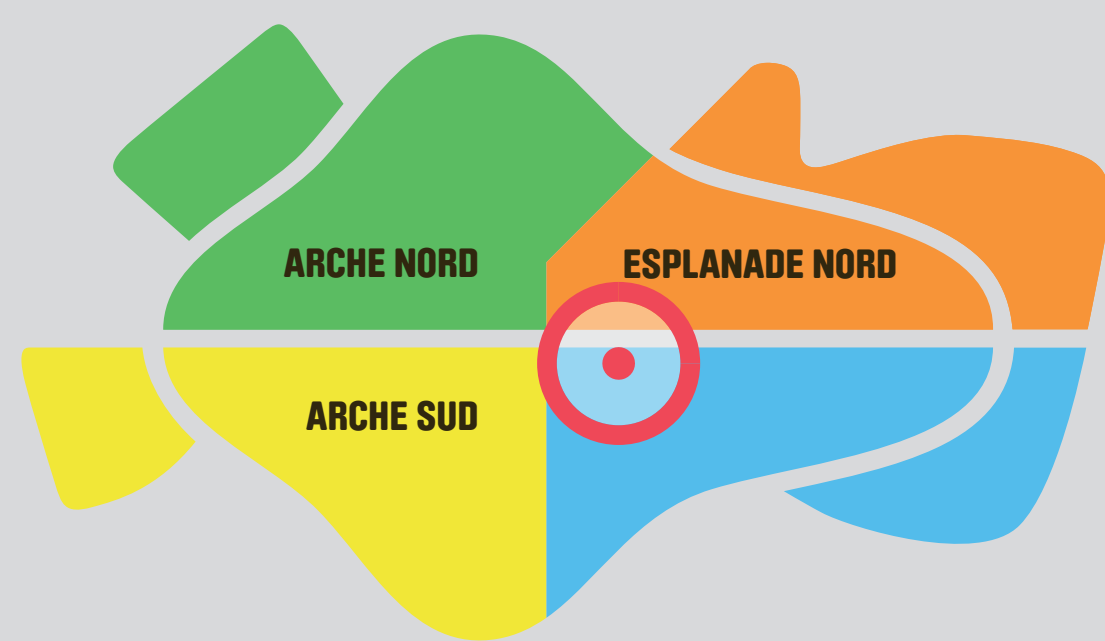

Quartier "Michelet"

Je suis...
I am located...

Ascenseur	Escalier	Station de métro	Parking	Un plan de cheminement UFR est disponible à l'Espace info Défense : ladefense.fr/se-reperer-pmr
Escalator	Travaux	Arrêt de bus	Distributeur	

CITY MAP
L'appli qui vous guide partout où vous êtes.
ladefense.fr/fr/city-map

Je vais...
I go to...

Rues et autres voies

ARAGO (Rue)	D8
GÉNÉRAL DE GAULLE (Esplanade du)	A1 - A8
LIBERTÉ (Rond-point de la)	E2
MICHELET (Cours - Rue)	B2 - B7 / C1
ORME (Passerelle de l')	C8
PIERRE GAUDIN (Boulevard)	D3
RÉPUBLIQUE (Rue de la)	D6
VIGNES (Passerelle des)	D5

Tours - Bureaux

ALLIANZ - ACACIA	B6
ALLIANZ ONE	B8
CARRÉ MICHELET	C3
DÉFENSE PLAZA	D1
ERIA	D8
GALION (Le)	E4
MICHELET (Le)	C5
MICHELET GALILÉE	A2
PB20-21	D2
TOTAL MICHELET	B1

Habitations

MINERVE (Résidence)	E7

Hôtels

ADAGIO Aparthotel (Résidence hôtelière)	B5
SOFITEL	A4

Galleries marchandes

GALLERIE DE L'ESPLANADE	A5

Parkings

PARKING MICHELET 1, 2, 3, 4	B3 / B4 / B5 / B7

Banques - Assurances

Allianz - Point service	19	Esplanade du G^{AL} de Gaulle	A6
Ceprima	31	Esplanade du G^{AL} de Gaulle	A5
Société Générale	32	Cours Michelet	B4

Enfance - Enseignement

École primaire La Rotonde	Rue Paul Lafargue	E6

Restauration - Alimentation

6G6	35	Cours Michelet	
Andréa	43	Cours Michelet	A6
Ankka	38	Cours Michelet	B5
Apogé	21	Esplanade du G^{AL} de Gaulle	A6
Au jardin suspendu	E	Galerie de l'Esplanade	A5
Big Fernand	40	Cours Michelet	B6
Duke	E	Galerie de l'Esplanade	A5
L'Italian lounge (Sofitel)	34	Cours Michelet	B4
Le Story Place	41a	Cours Michelet	B6
Les Canailles	30	Cours Michelet	B3
Ma Bento	E	Galerie de l'Esplanade	A5
Panam	9a	Cours Michelet	C5
Pasta Bella	36	Cours Michelet	B5
Pegast	E	Galerie de l'Esplanade	A5
Petit NM	29	Esplanade du G^{AL} de Gaulle	A5
Pico	E	Galerie de l'Esplanade	A5
Pomme de pain	37	Cours Michelet	B5
Starbucks Coffee	33	Voie des Sculpteurs	A8

Santé - Bien-être

Centre Médical Michelet - 01 47 75 98 40	39	Cours Michelet	A5
CMIE - 01 56 62 10 20	41b	Esplanade du G^{AL} de Gaulle	A3
Franck Provost	E	Galerie de l'Esplanade	A5
XL Vision Opticien	19	Esplanade du G^{AL} de Gaulle	A6

Culture - Loisirs - Sports

CMG Sports Club	9b	Esplanade du G^{AL} de Gaulle	A8