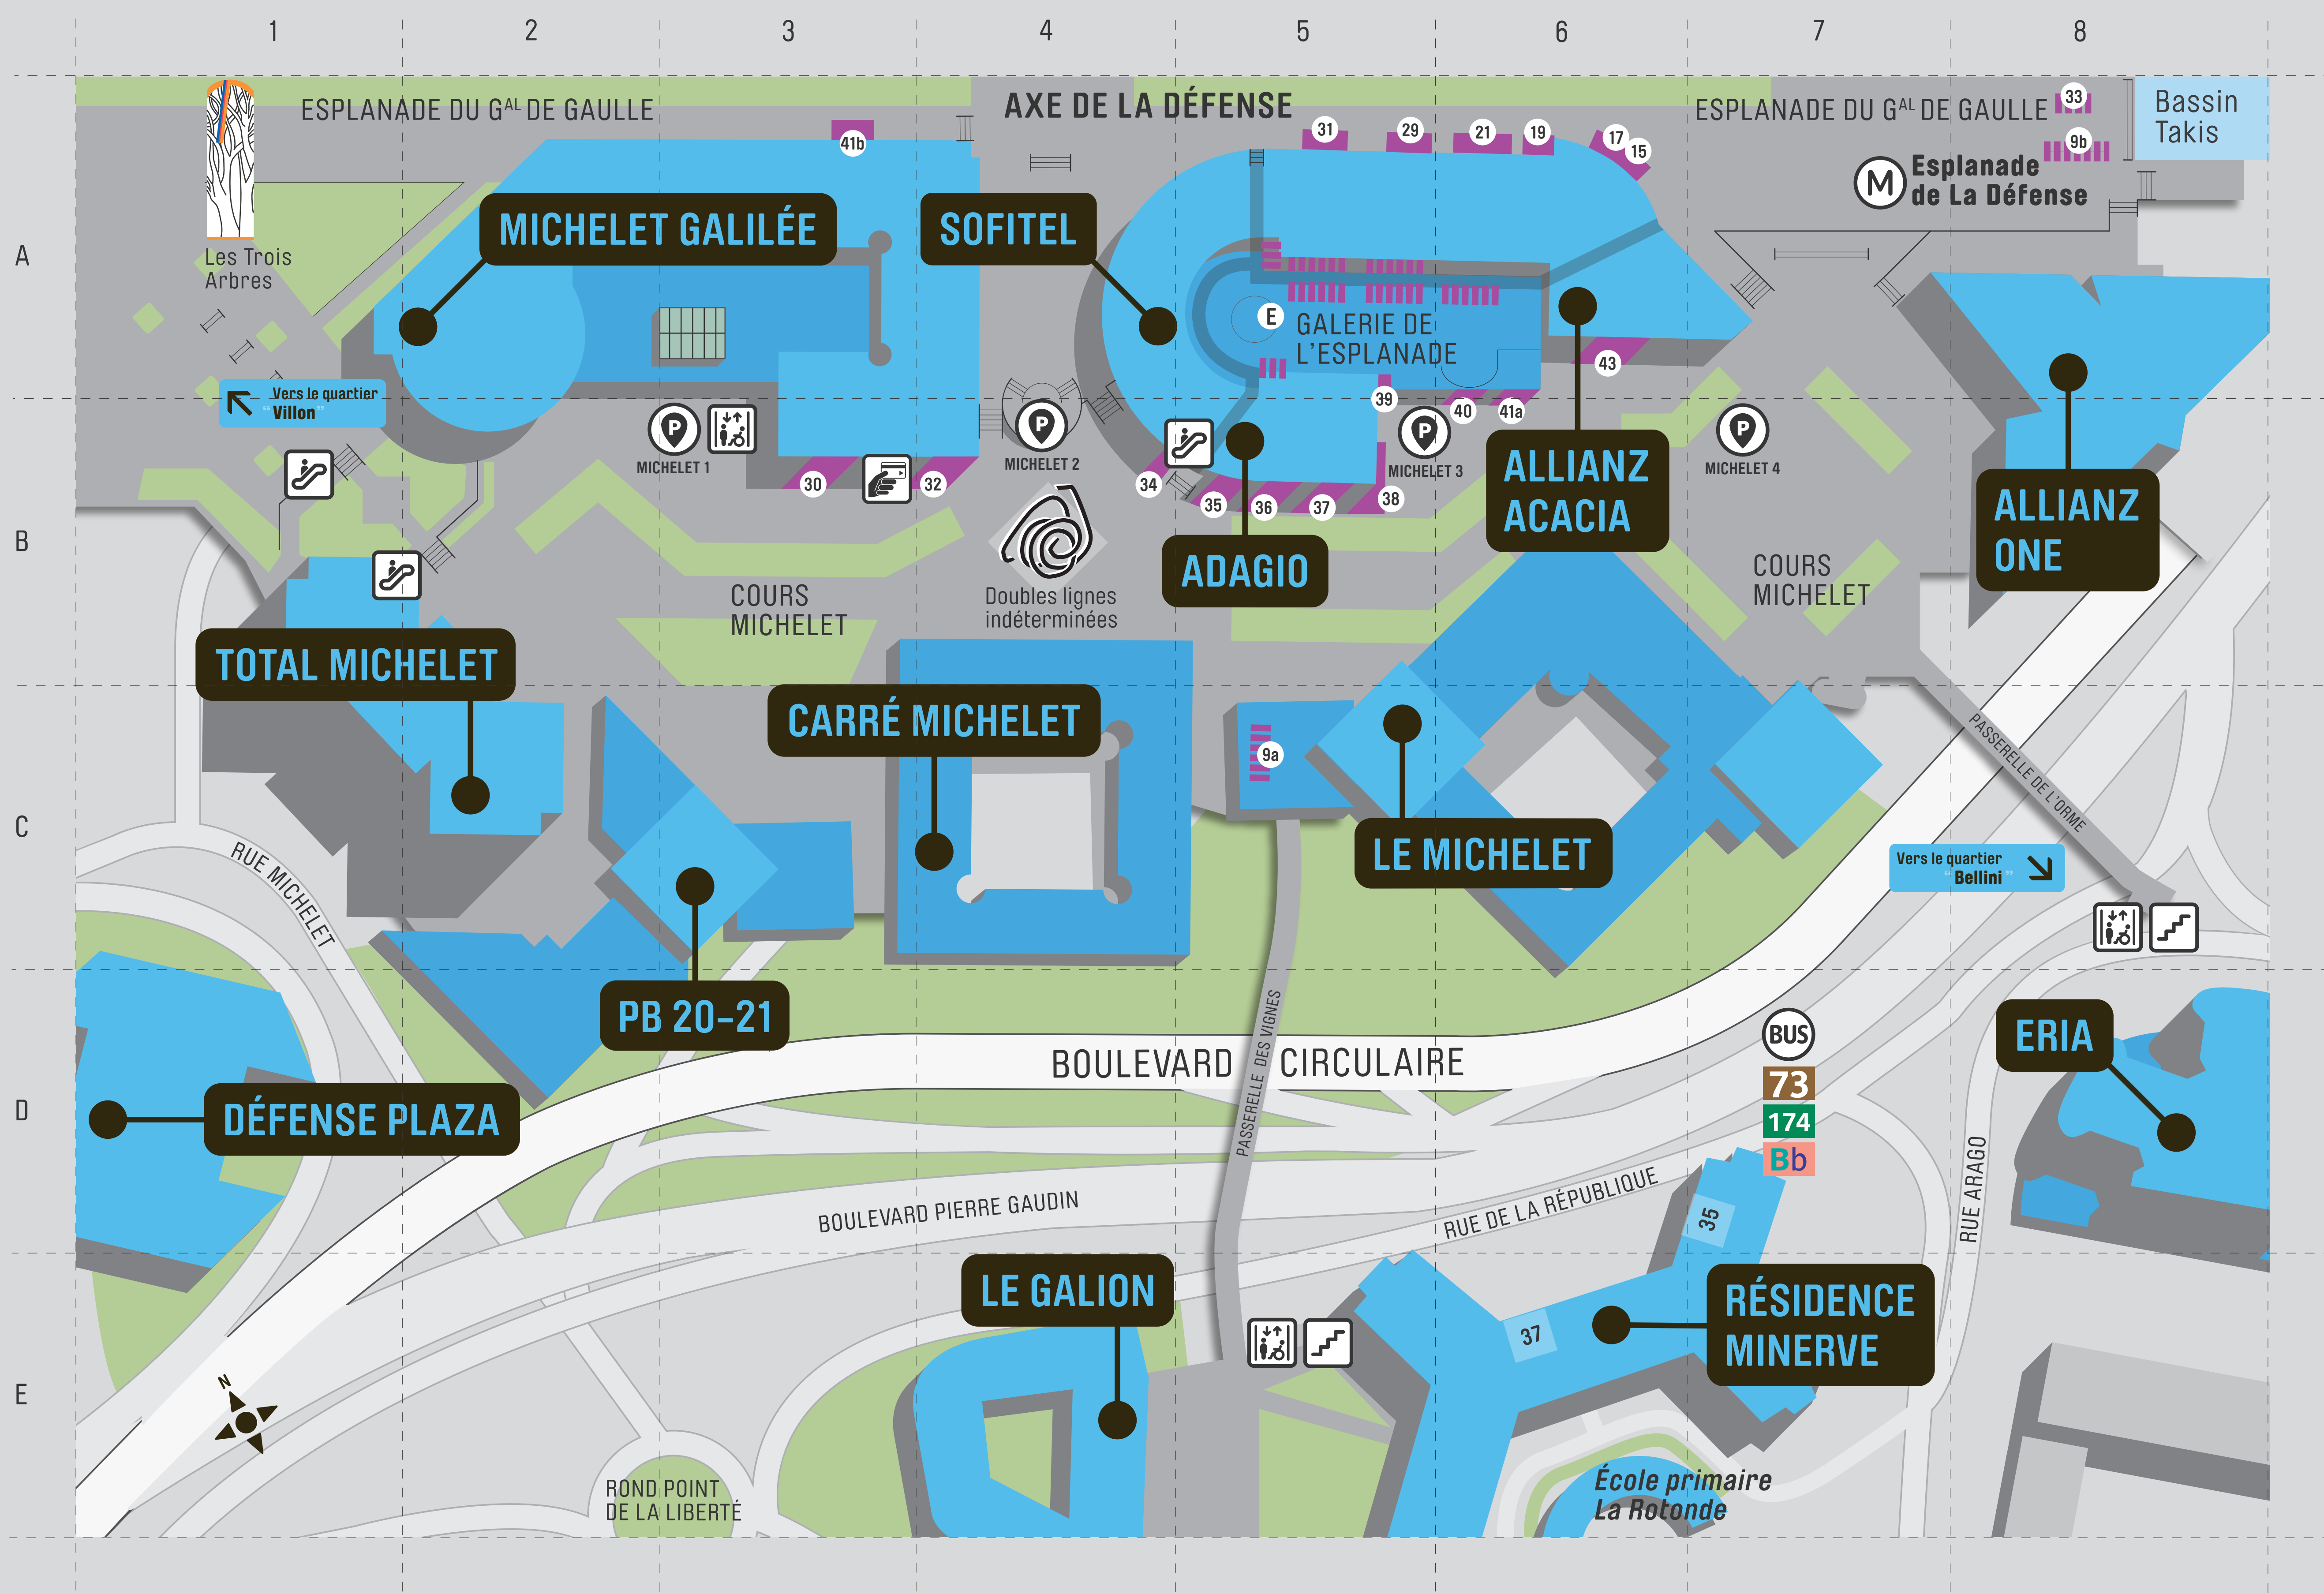

Quartier "Michelet"

Je suis...
I am located...

Ascenseur	Escalier	Station de métro	Parking	Un plan de cheminement UFR est disponible à l'Espace info Défense : ladefense.fr/se-reperer-pmr
Escalator	Travaux	Arrêt de bus	Distributeur	

CITY MAP
L'appli qui vous guide partout où vous êtes.
ladefense.fr/fr/city-map

Je vais...
I go to...

Rues et autres voies

ARAGO (Rue)	D8
GÉNÉRAL DE GAULLE (Esplanade du)	A1 - A8
LIBERTÉ (Rond-point de la)	E2
MICHELET (Cours - Rue)	B2 - B7 / C1
ORME (Passerelle de l')	C8
PIERRE GAUDIN (Boulevard)	D3
RÉPUBLIQUE (Rue de la)	D6
VIGNES (Passerelle des)	D5

Tours - Bureaux

ALLIANZ - ACACIA	B6
ALLIANZ ONE	B8
CARRÉ MICHELET	C3
DÉFENSE PLAZA	D1
ERIA	D8
GALION (Le)	E4
MICHELET (Le)	C5
MICHELET GALILÉE	A2
PB20-21	D2
TOTAL MICHELET	B1

Habitations

MINERVE (Résidence)	E7

Hôtels

ADAGIO Aparthotel (Résidence hôtelière)	B5
SOFITEL	A4

Galleries marchandes

GALLERIE DE L'ESPLANADE	A5

Parkings

PARKING MICHELET 1, 2, 3, 4	B3 / B4 / B5 / B7

Banques - Assurances

Allianz - Point service	19	Esplanade du G^{AL} de Gaulle	A6
Ceprima	31	Esplanade du G^{AL} de Gaulle	A5
Société Générale	32	Cours Michelet	B4

Enfance - Enseignement

École primaire La Rotonde	Rue Paul Lafargue	E6

Restauration - Alimentation

6G6	35	Cours Michelet	
Andréa	43	Cours Michelet	A6
Ankka	38	Cours Michelet	B5
Apogé	21	Esplanade du G^{AL} de Gaulle	A6
Au jardin suspendu	E	Galerie de l'Esplanade	A5
Big Fernand	40	Cours Michelet	B6
Duke	E	Galerie de l'Esplanade	A5
L'Italian lounge (Sofitel)	34	Cours Michelet	B4
Le Story Place	41a	Cours Michelet	B6
Les Canailles	30	Cours Michelet	B3
Ma Bento	E	Galerie de l'Esplanade	A5
Panam	9a	Cours Michelet	C5
Pasta Bella	36	Cours Michelet	B5
Pegast	E	Galerie de l'Esplanade	A5
Petit NM	29	Esplanade du G^{AL} de Gaulle	A5
Pico	E	Galerie de l'Esplanade	A5
Pomme de pain	37	Cours Michelet	B5
Starbucks Coffee	33	Voie des Sculpteurs	A8

Santé - Bien-être

Centre Médical Michelet - 01 47 75 98 40	39	Cours Michelet	A5
CMIE - 01 56 62 10 20	41b	Esplanade du G^{AL} de Gaulle	A3
Franck Provost	E	Galerie de l'Esplanade	A5
XL Vision Opticien	19	Esplanade du G^{AL} de Gaulle	A6

Culture - Loisirs - Sports

CMG Sports Club	9b	Esplanade du G^{AL} de Gaulle	A8