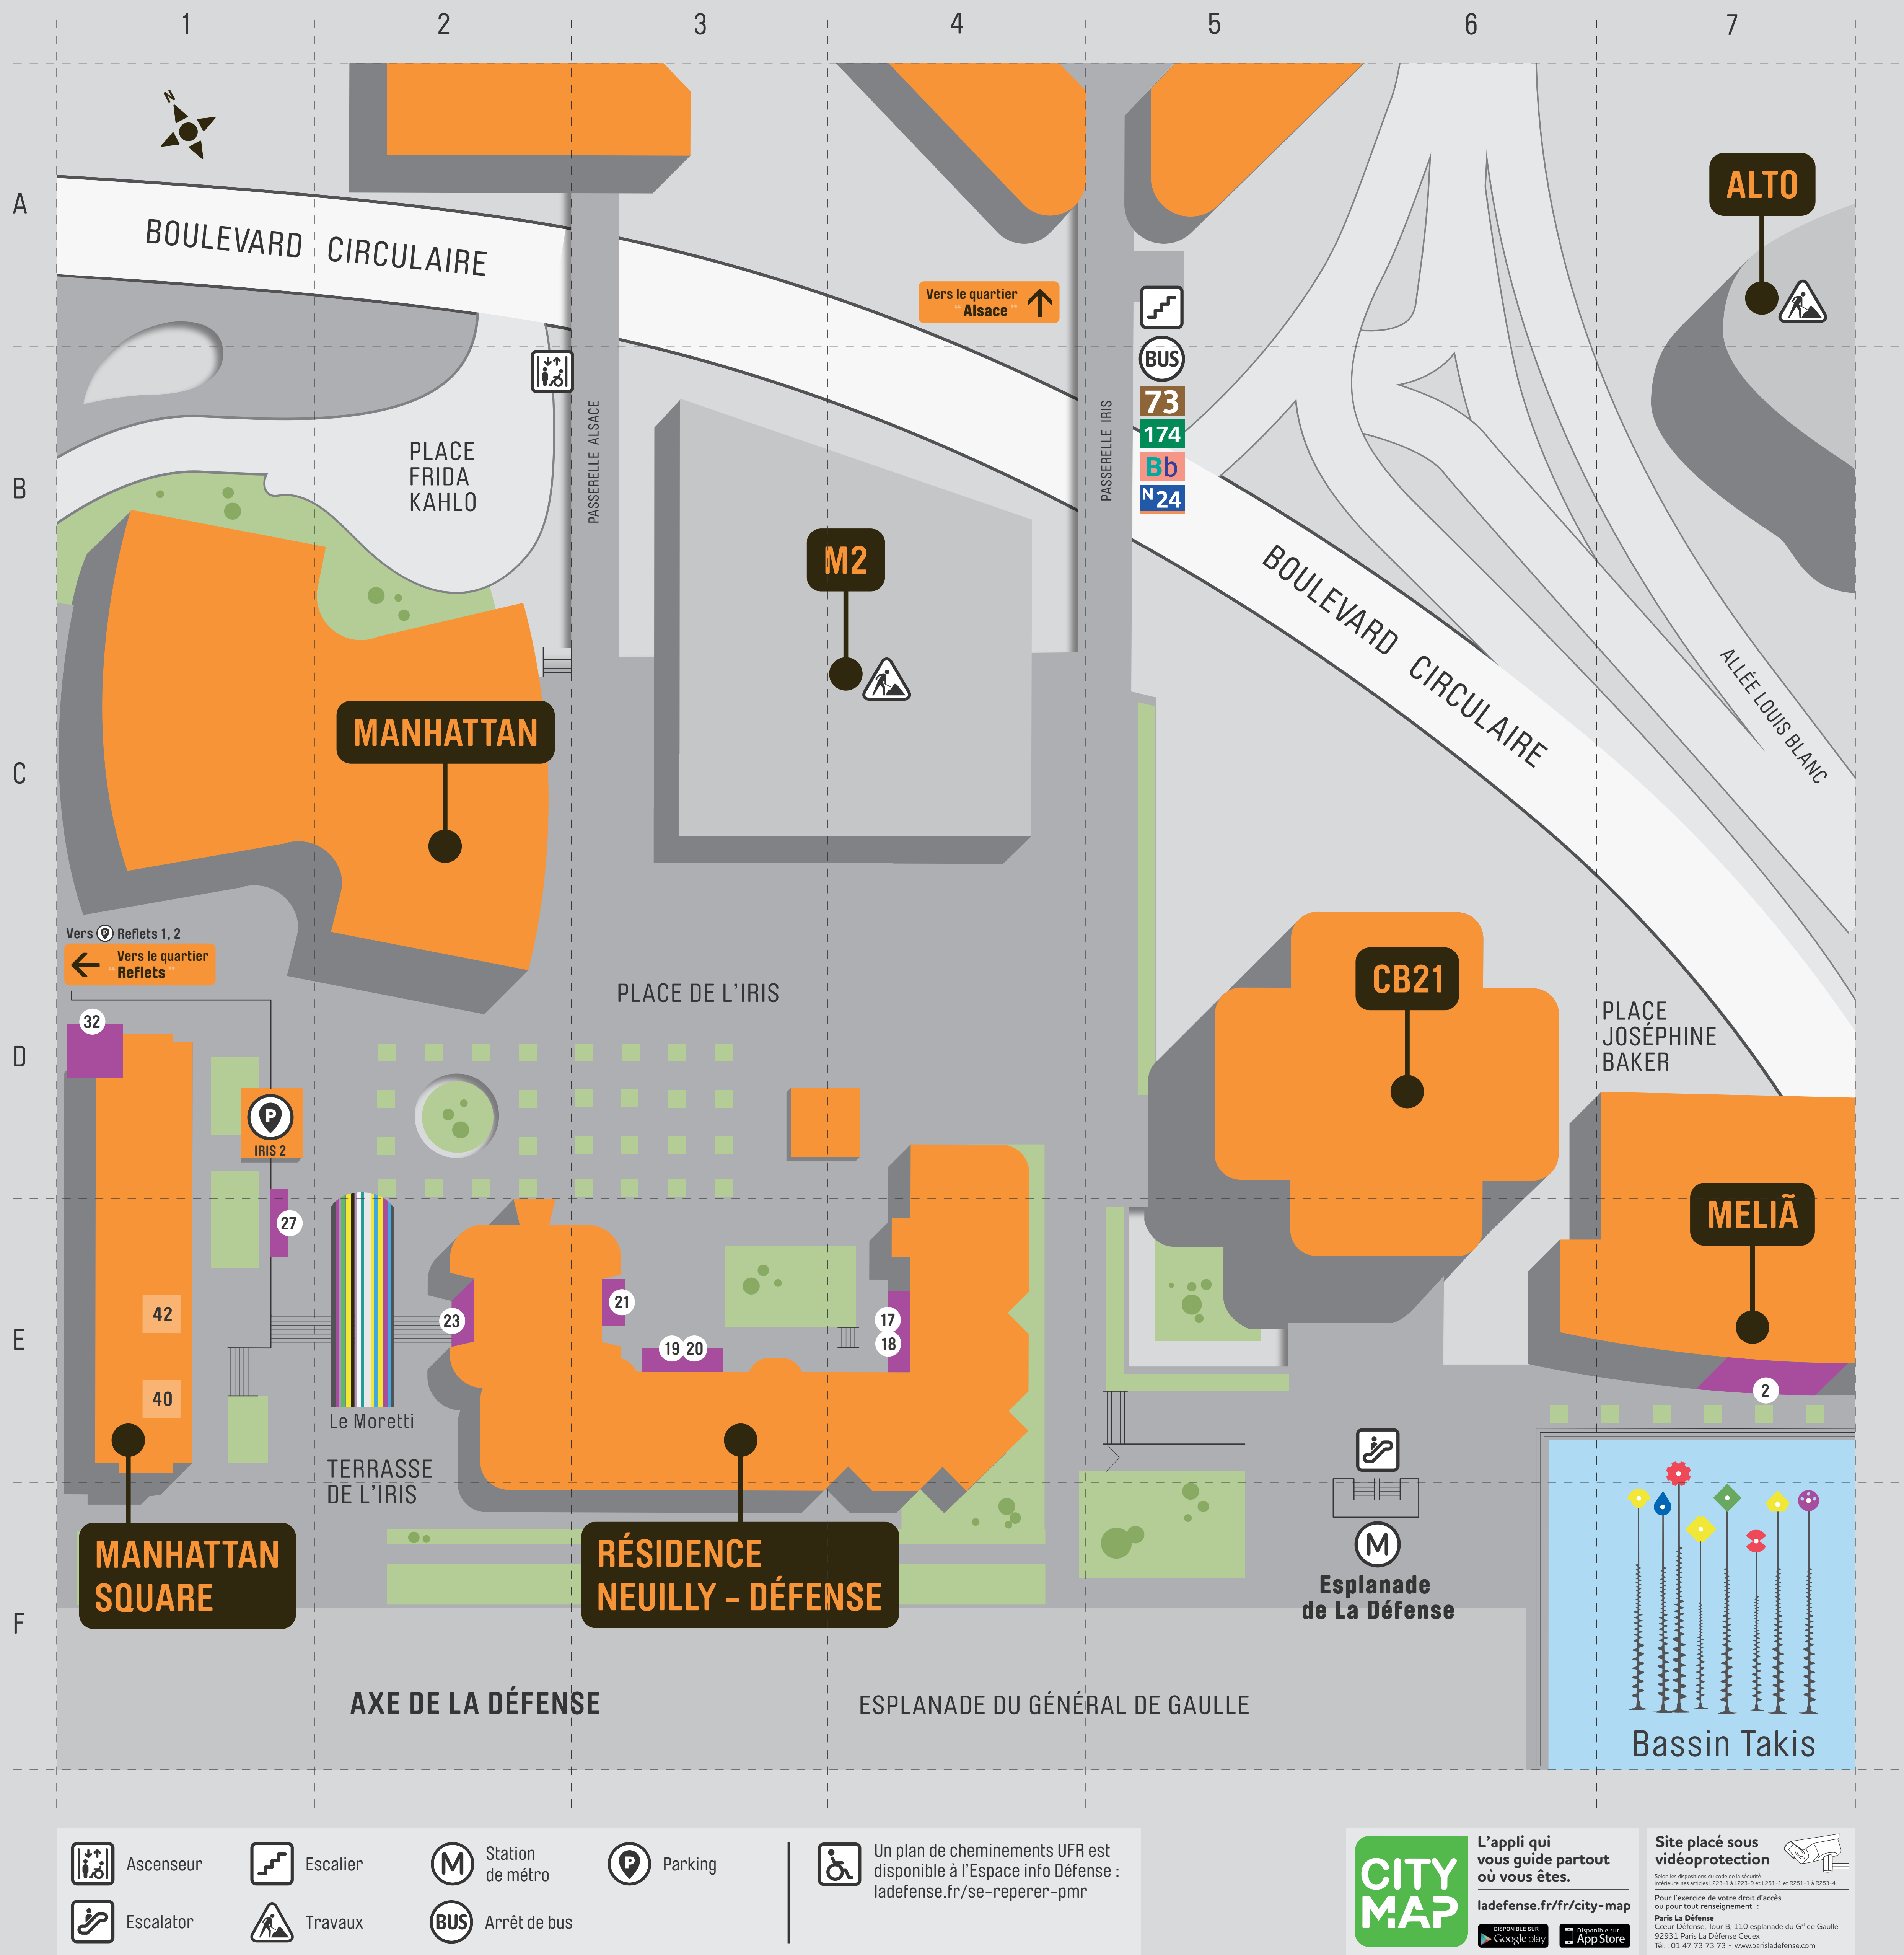

Quartier "Iris"

Je suis...
I am located...

Je vais...
I go to...

Rues et autres voies

ALSACE (Passerelle)	B3
FRIDA KAHLO (Place)	B2
GÉNÉRAL DE GAULLE (Esplanade du)	F1 - F6
IRIS (Place de l' - Terrasse de l' - Passerelle de l')	D3 / E2 - F2 / B5
JOSÉPHINE BAKER (Place)	D7
LOUIS BLANC (Allée)	C7

Tours - Bureaux

CB21	D6
MANHATTAN	C2

Habitations

MANHATTAN SQUARE (Résidence)	F1
NEUILLY-DÉFENSE (Résidence)	F3

Hôtels

MELIÃ	E7

Parkings

PARKING IRIS 2	D1

Enseignement supérieur - Formations

Interface Business Languages	19	Place de l'Iris	E3

Restauration - Alimentation

Le Miroir - Meliã	2	Esplanade du G^d de Gaulle	E7
Le Nouveau Monde	27	Place de l'Iris	E1
Skyline Paris Lounge & Bar - Meliã	2	Esplanade du G^d de Gaulle	E7
The Place - Meliã	2	Esplanade du G^d de Gaulle	E7

Santé - Bien-être

Franck Provost	32	Place de l'Iris	D1
Groupement de médecins	17 18	Place de l'Iris	E4
Groupement de médecins	19 20	Place de l'Iris	E3

Autres

CFDT La Défense	23	Place de l'Iris	E2
CGT La Défense	21	Place de l'Iris	E3