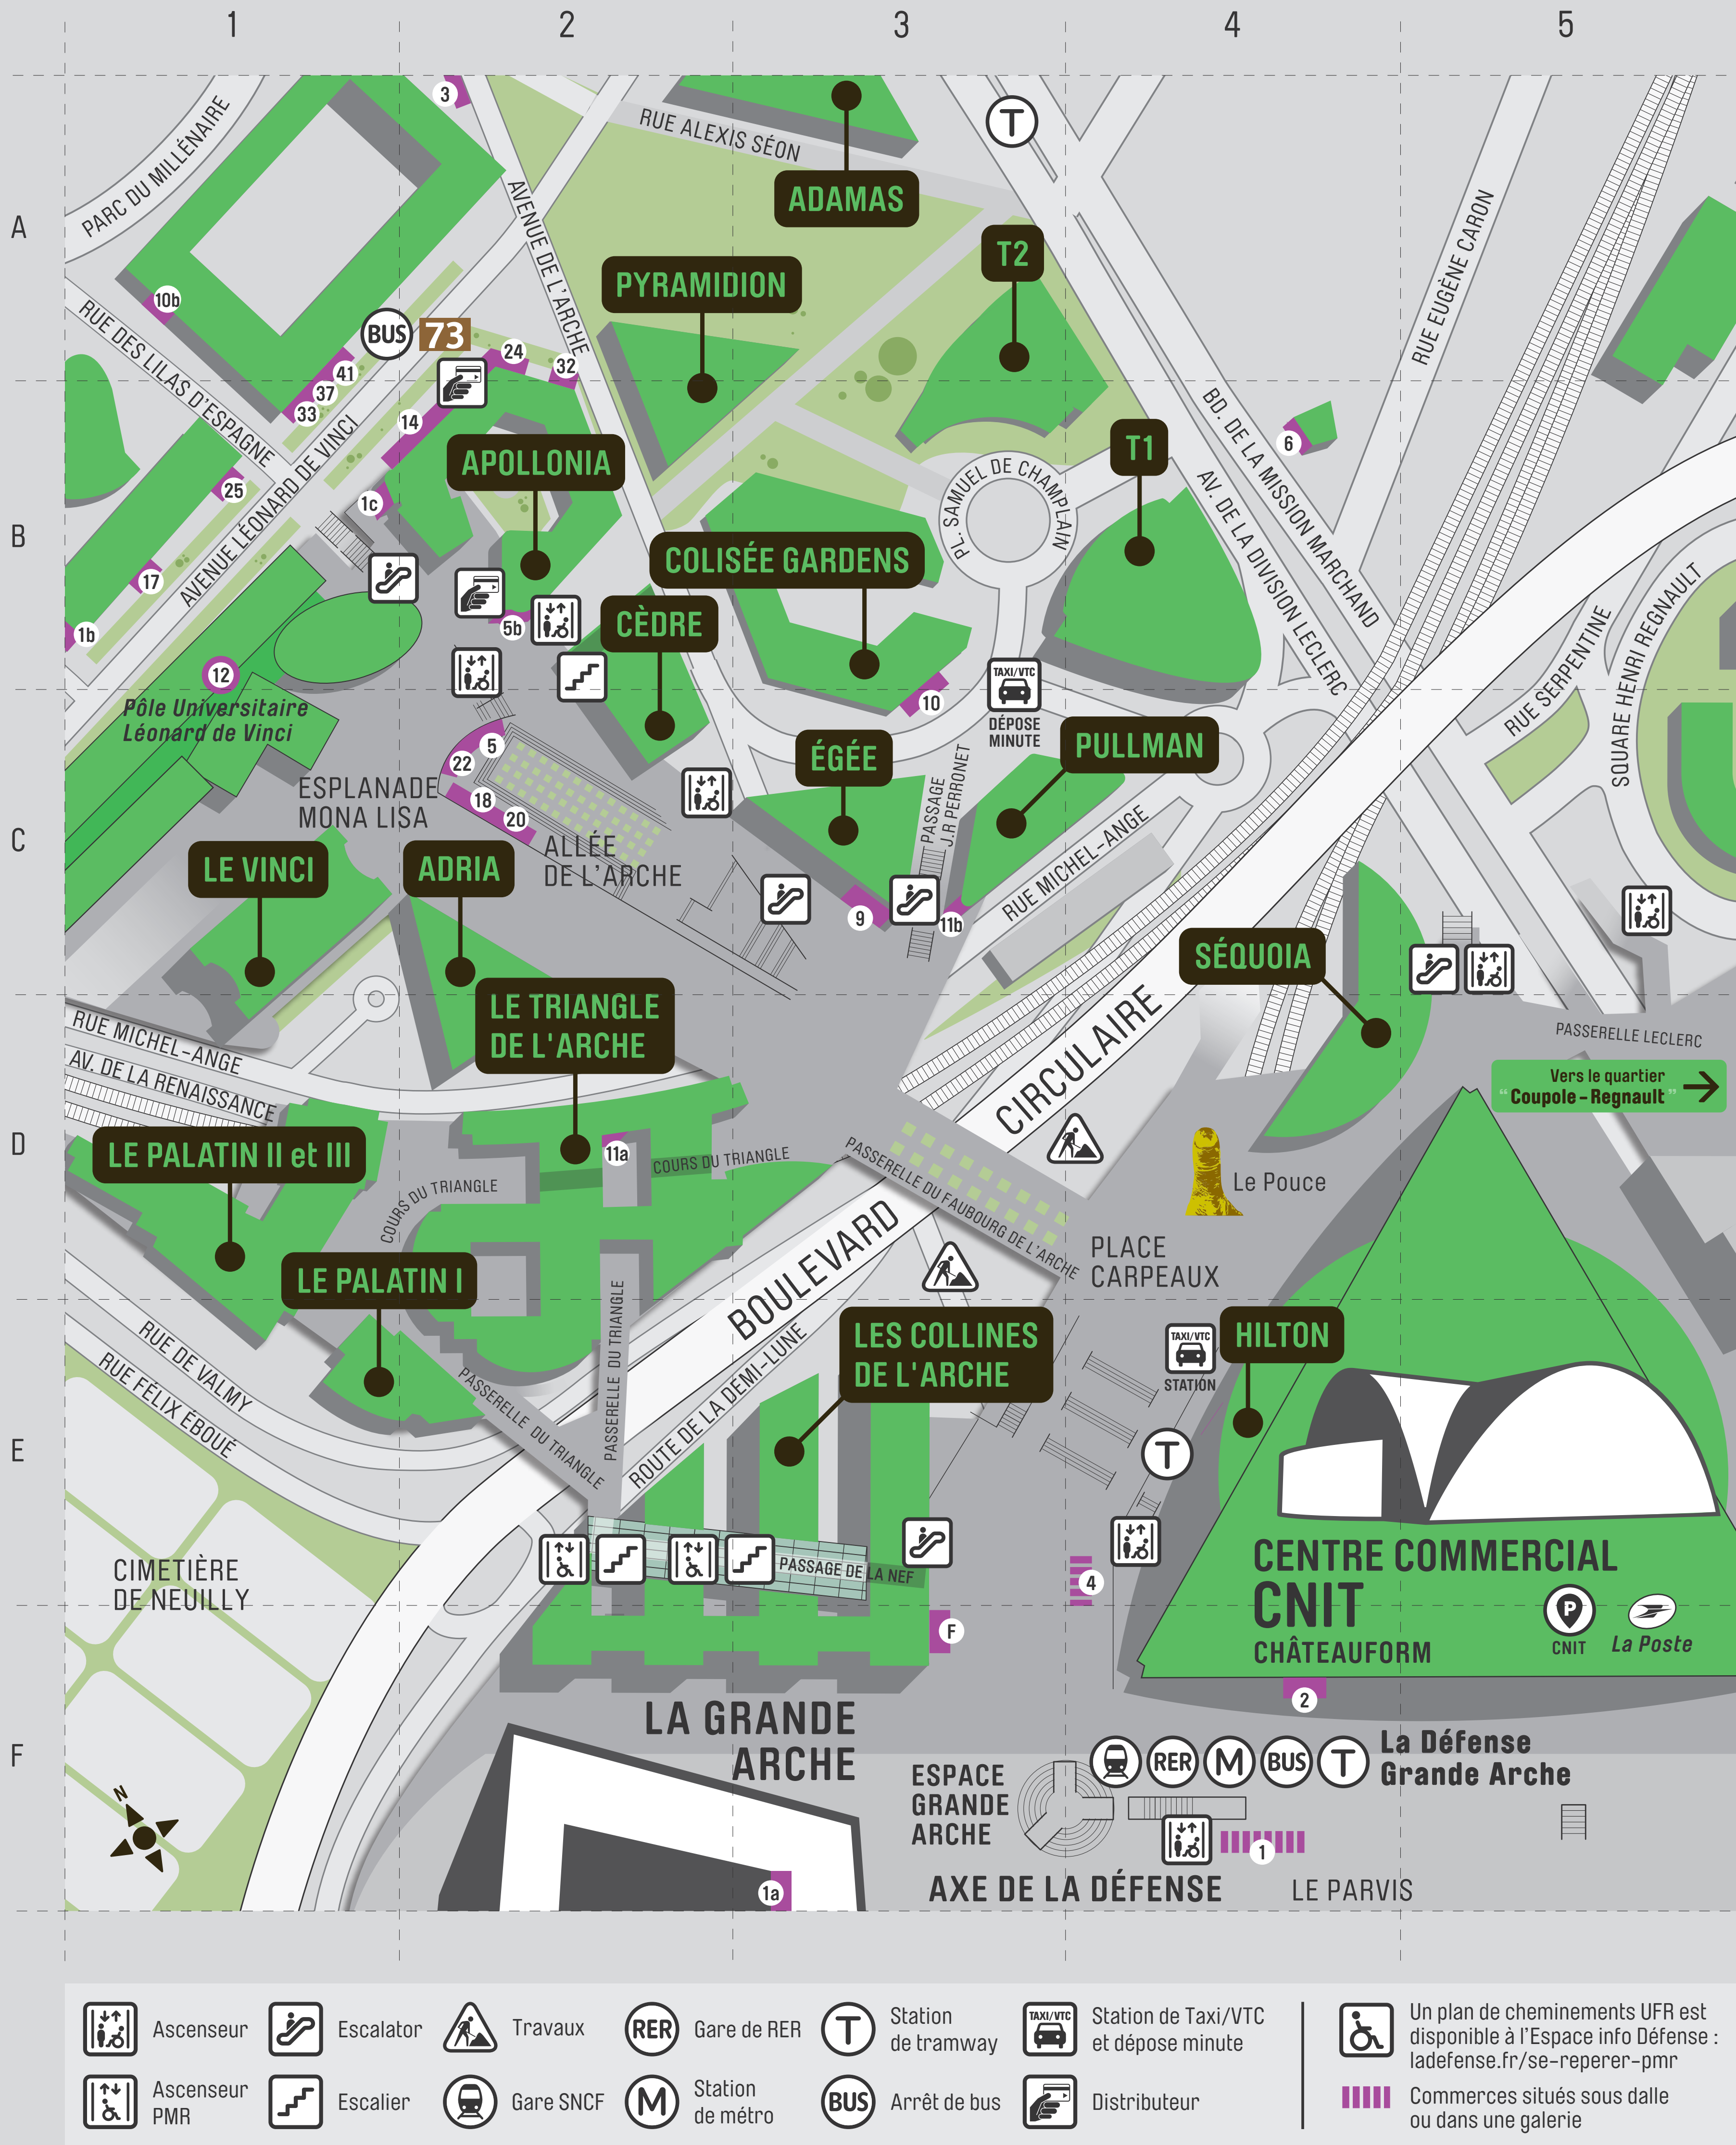

Quartier "Faubourg de l'Arche"

Je suis...
I am located...

Je vais...
I go to...

Rues et autres voies

ALEXIS SÉON (Rue)	A2 - A3
ARCHE (Avenue de l' - Allée de l')	A2 / C2
CARPEAUX (Place)	D4
DEMI-LUNE (Route de la)	E3
DIVISION LECLERC (Avenue de la)	B4
FAUBOURG DE L'ARCHE (Passerelle du)	D3
FÉLIX ÉBOUÉ (Rue)	E1
HENRI REGNAULT (Square)	C6
J.R PERRONET (Passage)	C3
LECLERC (Passerelle)	D6
LÉONARD DE VINCI (Avenue)	B1
LILAS D'ESPAGNE (Rue des)	A1 - B1
MICHEL-ANGE (Rue)	D1 - C4
MISSION MARCHAND (Boulevard de la)	B4
MONA LISA (Esplanade)	C1
NEF (Passage de la)	E3
PARVIS (Le)	F4
RENAISSANCE (Avenue de la)	D1
SAMUEL DE CHAMPLAIN (Place)	B3
SERPENTINE (Rue)	B5 - C5
TRIANGLE (Cours du - Passerelle du)	D2 / E2
VALMY (Rue de)	E1

Tours - Bureaux

ADAMAS	A3
ADRIA	C2
APOLLONIA	B2
CÈDRE	B2
COLISÉE GARDENS	B3
COLLINES DE L'ARCHE (Les)	E3
ÉGÉE	C3
GRANDE ARCHE (La)	F2 - F3
PALATIN (Le)	D1 - E1
PYRAMIDION	A2
SÉQUOIA	C4
T1 - T2	B4 - A3
TRIANGLE DE L'ARCHE (Le)	D2
VINCI (Le)	C1

Parkings

PARKING CNIT	F5
--------------	----

Banques - Assurances

BNP Paribas	5b	Allée de l'Arche	B2
CIC	33	Avenue Léonard de Vinci	B1
LCL	24	Avenue Léonard de Vinci	A2
Société Générale	41	Avenue Léonard de Vinci	A1

Restauration - Alimentation

Aubrac Corner	22	Allée de l'Arche	C2
Bistrot du Faubourg	5	Allée de l'Arche	C2
Fridays	20	Allée de l'Arche	C2
Mongoo	18	Allée de l'Arche	C2
Monoprix	14	Avenue L. de Vinci	B2
Quinte & Sens	11b	Avenue de l'Arche	C3
Starbucks Coffee	32	Avenue L. de Vinci	B1
Sushis Tokyo	10b	Rue des Lilas d'Espagne	A1
Toast & Pizz'	1b	Allée de l'Arche	B1