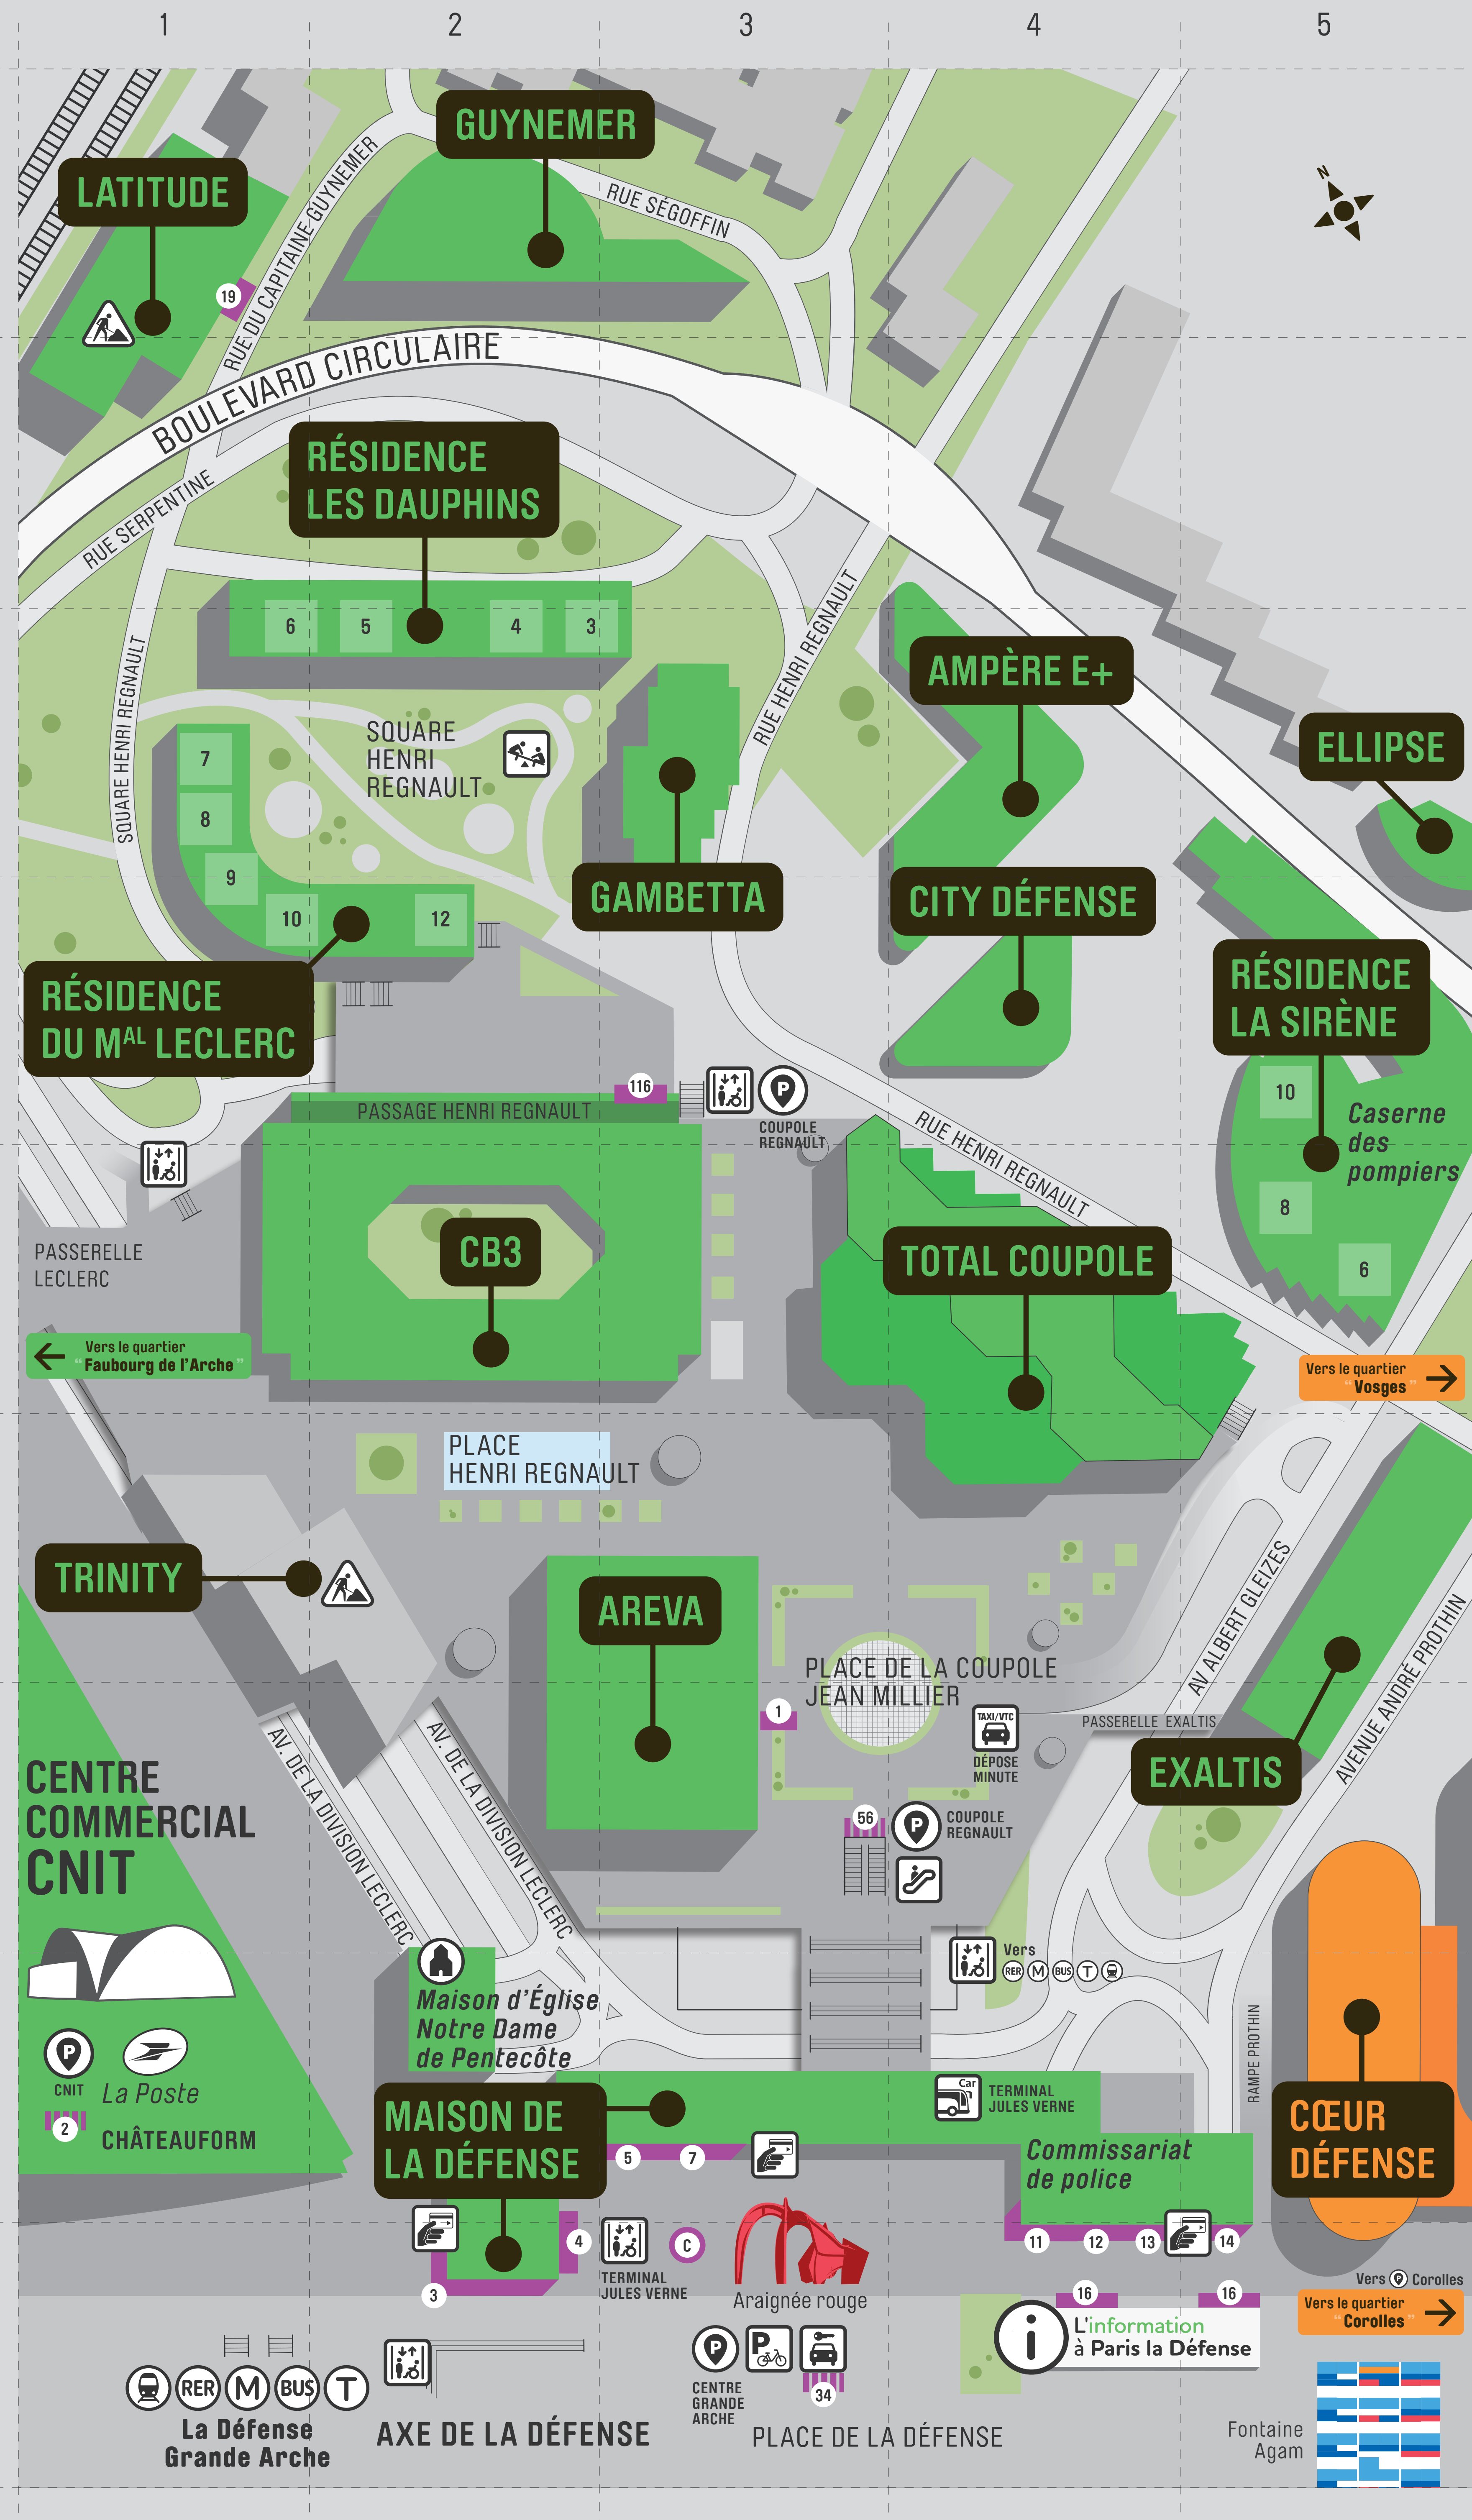

Quartier "Coupole-Regnault"

Je suis...
I am located...

Je vais...
I go to...

Rues et autres voies

ALBERT GLEIZES (Avenue)	F5
ANDRÉ PROTHIN (Avenue - Rampe)	G5 / H5
CAPITAINE GUYNEMER (Rue du)	A1
COUPOLE - JEAN MILLIER (Place de la)	F3
DÉFENSE (Place de La)	I3
DIVISION LECLERC (Avenue de la)	G2
EXALTIS (Passerelle)	G4
HENRI REGNAULT (Rue - Place - Square - Passage)	C3 - D4 / F2 / C1 - C2 / D2
LECLERC (Passerelle)	E1
SÉGOFFIN (Rue)	A3
SERPENTINE (Rue)	B1

Galleries marchandes

CENTRE COMMERCIAL CNIT	G1
------------------------	----

Parkings

PARKING CENTRE - GRANDE ARCHE	I3
PARKING CNIT	H1
PARKING COUPOLE-REGNAULT	D3 - G4

Séminaires - Centres d'affaires

Anticafé	2	Place de La Défense - CNIT	H1
ATEAC	4	Place de La Défense	I2
Châteauform	2	Place de La Défense - CNIT	H1
Regus	4	Place de La Défense	I2
Spot Multiburo	12	Place de La Défense	I4