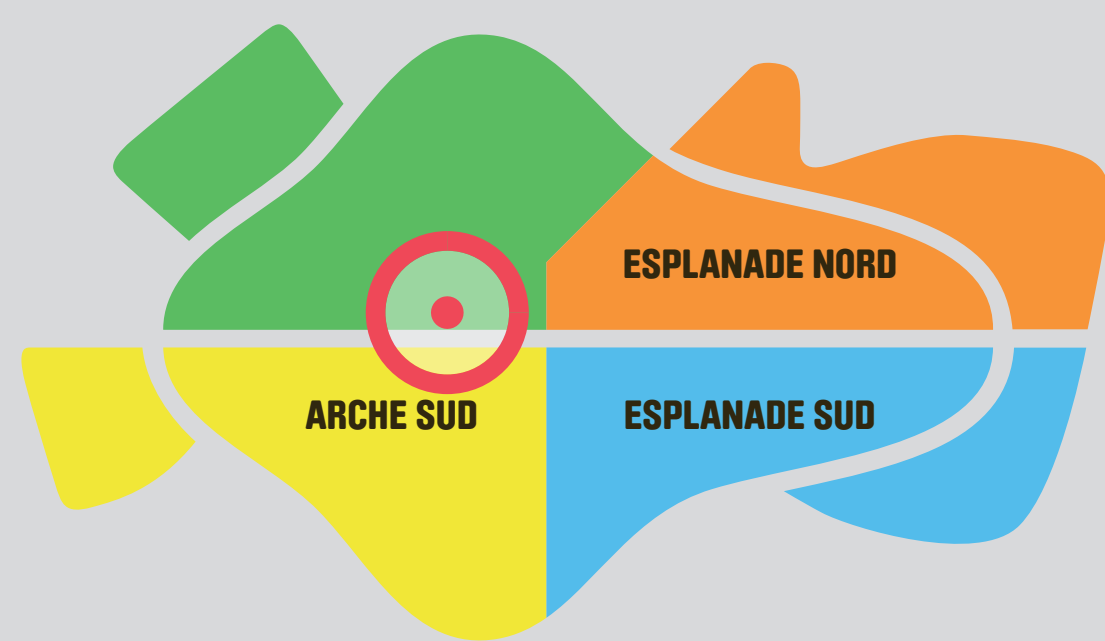

Quartier "Coupole-Regnault"

Je suis...
I am located...

Je vais...
I go to...

Rues et autres voies

ALBERT GLEIZES (Avenue)	F5
ANDRÉ PROTHIN (Avenue - Rampe)	G5 / H5
CAPITAINE GUYNEMER (Rue du)	A1
COUPOLE - JEAN MILLIER (Place de la)	F3
DÉFENSE (Place de La)	I3
DIVISION LECLERC (Avenue de la)	G2
EXALTIS (Passerelle)	G4
HENRI REGNAULT (Rue - Place - Square - Passage)	C3 - D4 / F2 / C1 - C2 / D2
LECLERC (Passerelle)	E1
SÉGOFFIN (Rue)	A3
SERPENTINE (Rue)	B1

Tours - Bureaux - Habitations

AMPÈRE E+	C4
AREVA	F3
CB3	E2
CITY DÉFENSE	D4
CŒUR DÉFENSE	H5
DAUPHINS (Résidence les)	B2
ELLIPSE	C5
EXALTIS	G6
GAMBETTA (Tour)	D3
GUYNEMER	A2
LATITUDE	A1
MAISON DE LA DÉFENSE	H2
MARÉCHAL LECLERC (Résidence du)	D1
SIRÈNE (Résidence la)	D5
TOTAL COUPOLE	E4
TRINITY	F1