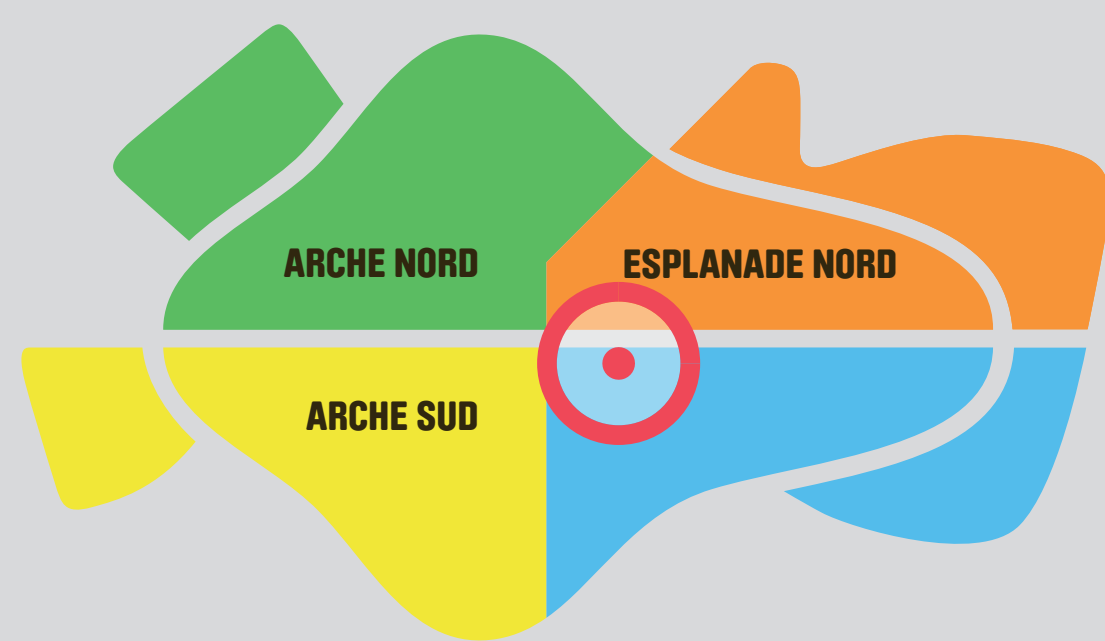

Quartier "Bellini"

Je suis...
I am located...