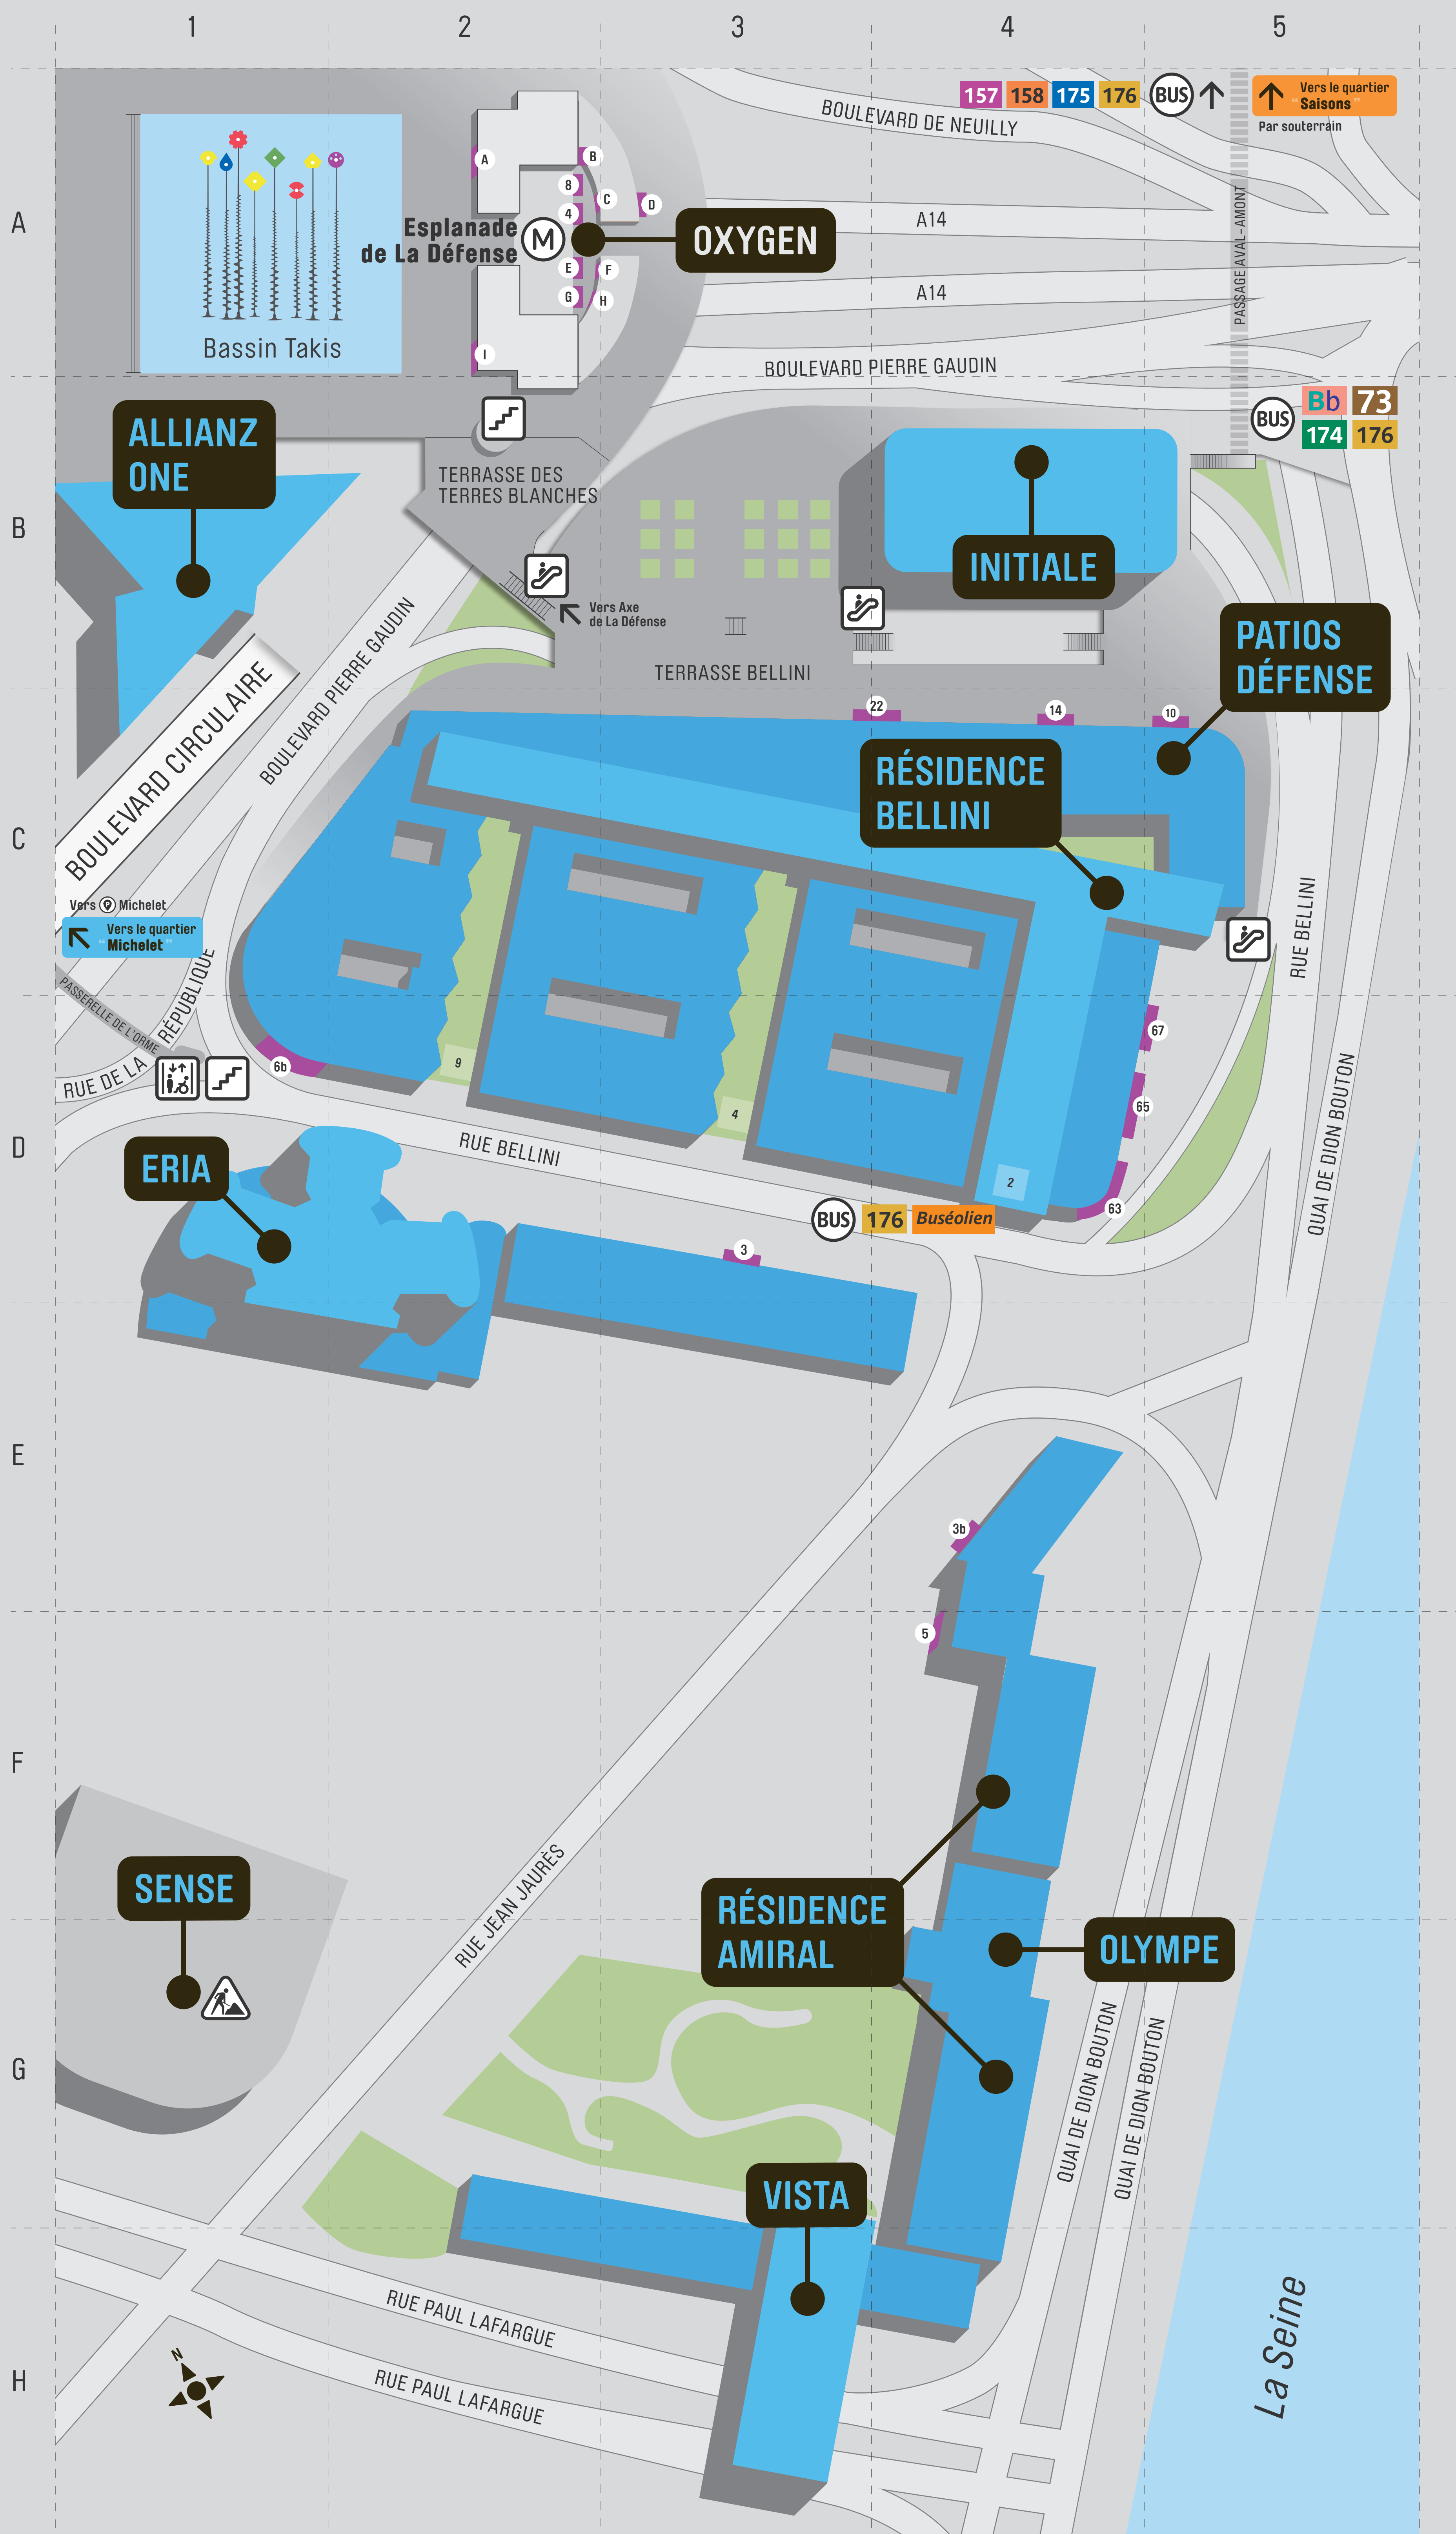

Quartier "Bellini"

Je suis...
I am located...

Je vais...
I go to...

Rues et autres voies

AVAL-AMONT (Passage)	A5
BELLINI (Rue - Terrasse)	D2 - C5 / B3
DION BOUTON (Quai de)	D5
JEAN JAURÉS (Rue)	F2 - G2
NEUILLY (Boulevard de)	A3 - A4
ORME (Passerelle de l')	D1
PAUL LAFARGUE (Rue)	H2
PIERRE GAUDIN (Boulevard)	C1 - A4
RÉPUBLIQUE (Rue de la)	D1
TERRES BLANCHES (Terrasse des)	B2

Tours - Bureaux

ALLIANZ ONE	B1
ERIA	D1
INITIALE	B4
OLYMPE	G4
PATIOS DÉFENSE	B5
VISTA	H3

Habitations

AMIRAL (Résidence)	F3
BELLINI (Résidence)	C4

Galleries marchandes

OXYGEN	A3

Séminaires - Centres d'affaires

icône | Coworking La Défense	D	Oxygen	A3
Morning Coworking Bellini	3	Rue Bellini	D3

Enseignement supérieur - Formations

Amplitude Consulting	14	Terrasse Bellini	C4
Ascensia Business School	6b	Rue Bellini	D1

Recrutement

Adecco	22	Terrasse Bellini	C3 - C4

Restauration - Alimentation

A Beyrouth	4	Esplanade du G^d de Gaulle	A2
Bioburger	F	Oxygen	A3
Class'croute	67	Quai de Dion Bouton	D5
Coutume Esplanade	C	Oxygen	A3
Le Bellini	3	Rue Bellini	D3
Le Paris Défense	63	Quai de Dion Bouton	D4
Marco Marco	H	Oxygen	A3
Octopus	I	Oxygen	A2
Picto	E	Oxygen	A2
Prairie	G	Oxygen	A2

Santé - Bien-être

La Barbière de Paris	B	Oxygen	A2

Culture - Loisirs - Sports

Halte Culturelle Bellini	5	Rue Jean Jaurès	F4

Bar - Tabac - Presse

La Civette de Puteaux	65	Quai de Dion Bouton	D4

Autres

Cordonnerie Esplanade	8	Esplanade du G^d de Gaulle	A2
CPME	10	Terrasse Bellini	C5
Nodd	A	Oxygen	A2
The Voice Experts	3b	Rue Jean Jaurès	E4

Un plan de cheminements UFR est disponible à l'Espace info Défense : ladefense.fr/se-reperer-pmr

Commerces situés sous dalle ou dans une galerie

L'appli qui vous guide partout où vous êtes.
ladefense.fr/fr/city-map