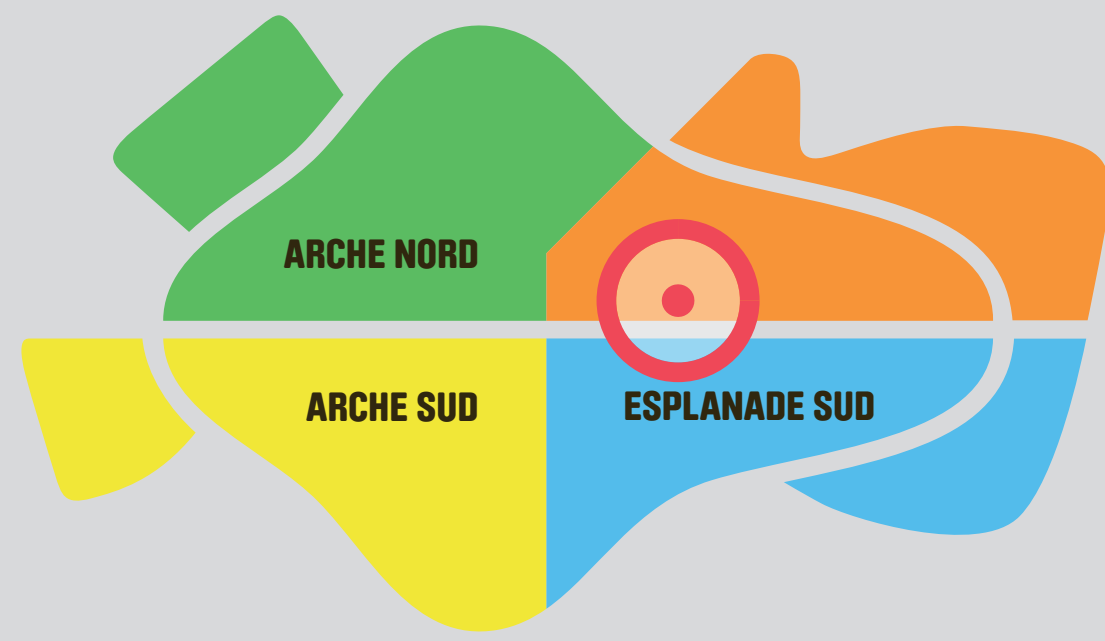

Quartier "Alsace"

Je suis...
I am located...

- Ascenseur
- Escalier
- Arrêt de bus
- Aire de sport
- Aire de jeux

Un plan de cheminements UFR est disponible à l'Espace info Défense : ladefense.fr/se-reperer-pmr

Je vais...
I go to...

Rues et autres voies

ALSACE (Avenue d' - Passerelle)	D5 / G4
DIDEROT (Parc)	B4
FRIDA KAHLO (Place)	G3
GÉNÉRAL AUDRAN (Rue du)	C8
IRIS (Passerelle)	G6
LOUIS BLANC (Rue - Passerelle)	A8 - F8 / E8
SAINTE-ODILE (Allée)	C6
STRASBOURG (Rue de)	D1