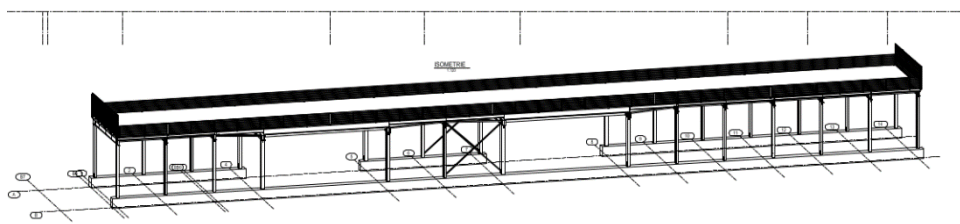

Infos

Rue des Sorins

Travaux en soirée du 26 mai au 20 juin 2014

- / Afin de protéger les automobilistes des travaux en hauteur, les équipes de VINCI Construction France **mettent en place un portique de sécurité au-dessus de la rue des Sorins**, recouvert d'un plancher.
- / Les travaux vont durer 4 semaines, **du 26 mai au 20 juin**, et seront réalisés de **17h à Minuit**. Des mesures seront prises pour limiter la gêne et les nuisances.
- / La rue des Sorins étant une impasse, elle sera donc fermée en soirée pendant cette période.

Vue en perspective du futur portique de la rue des Sorins :